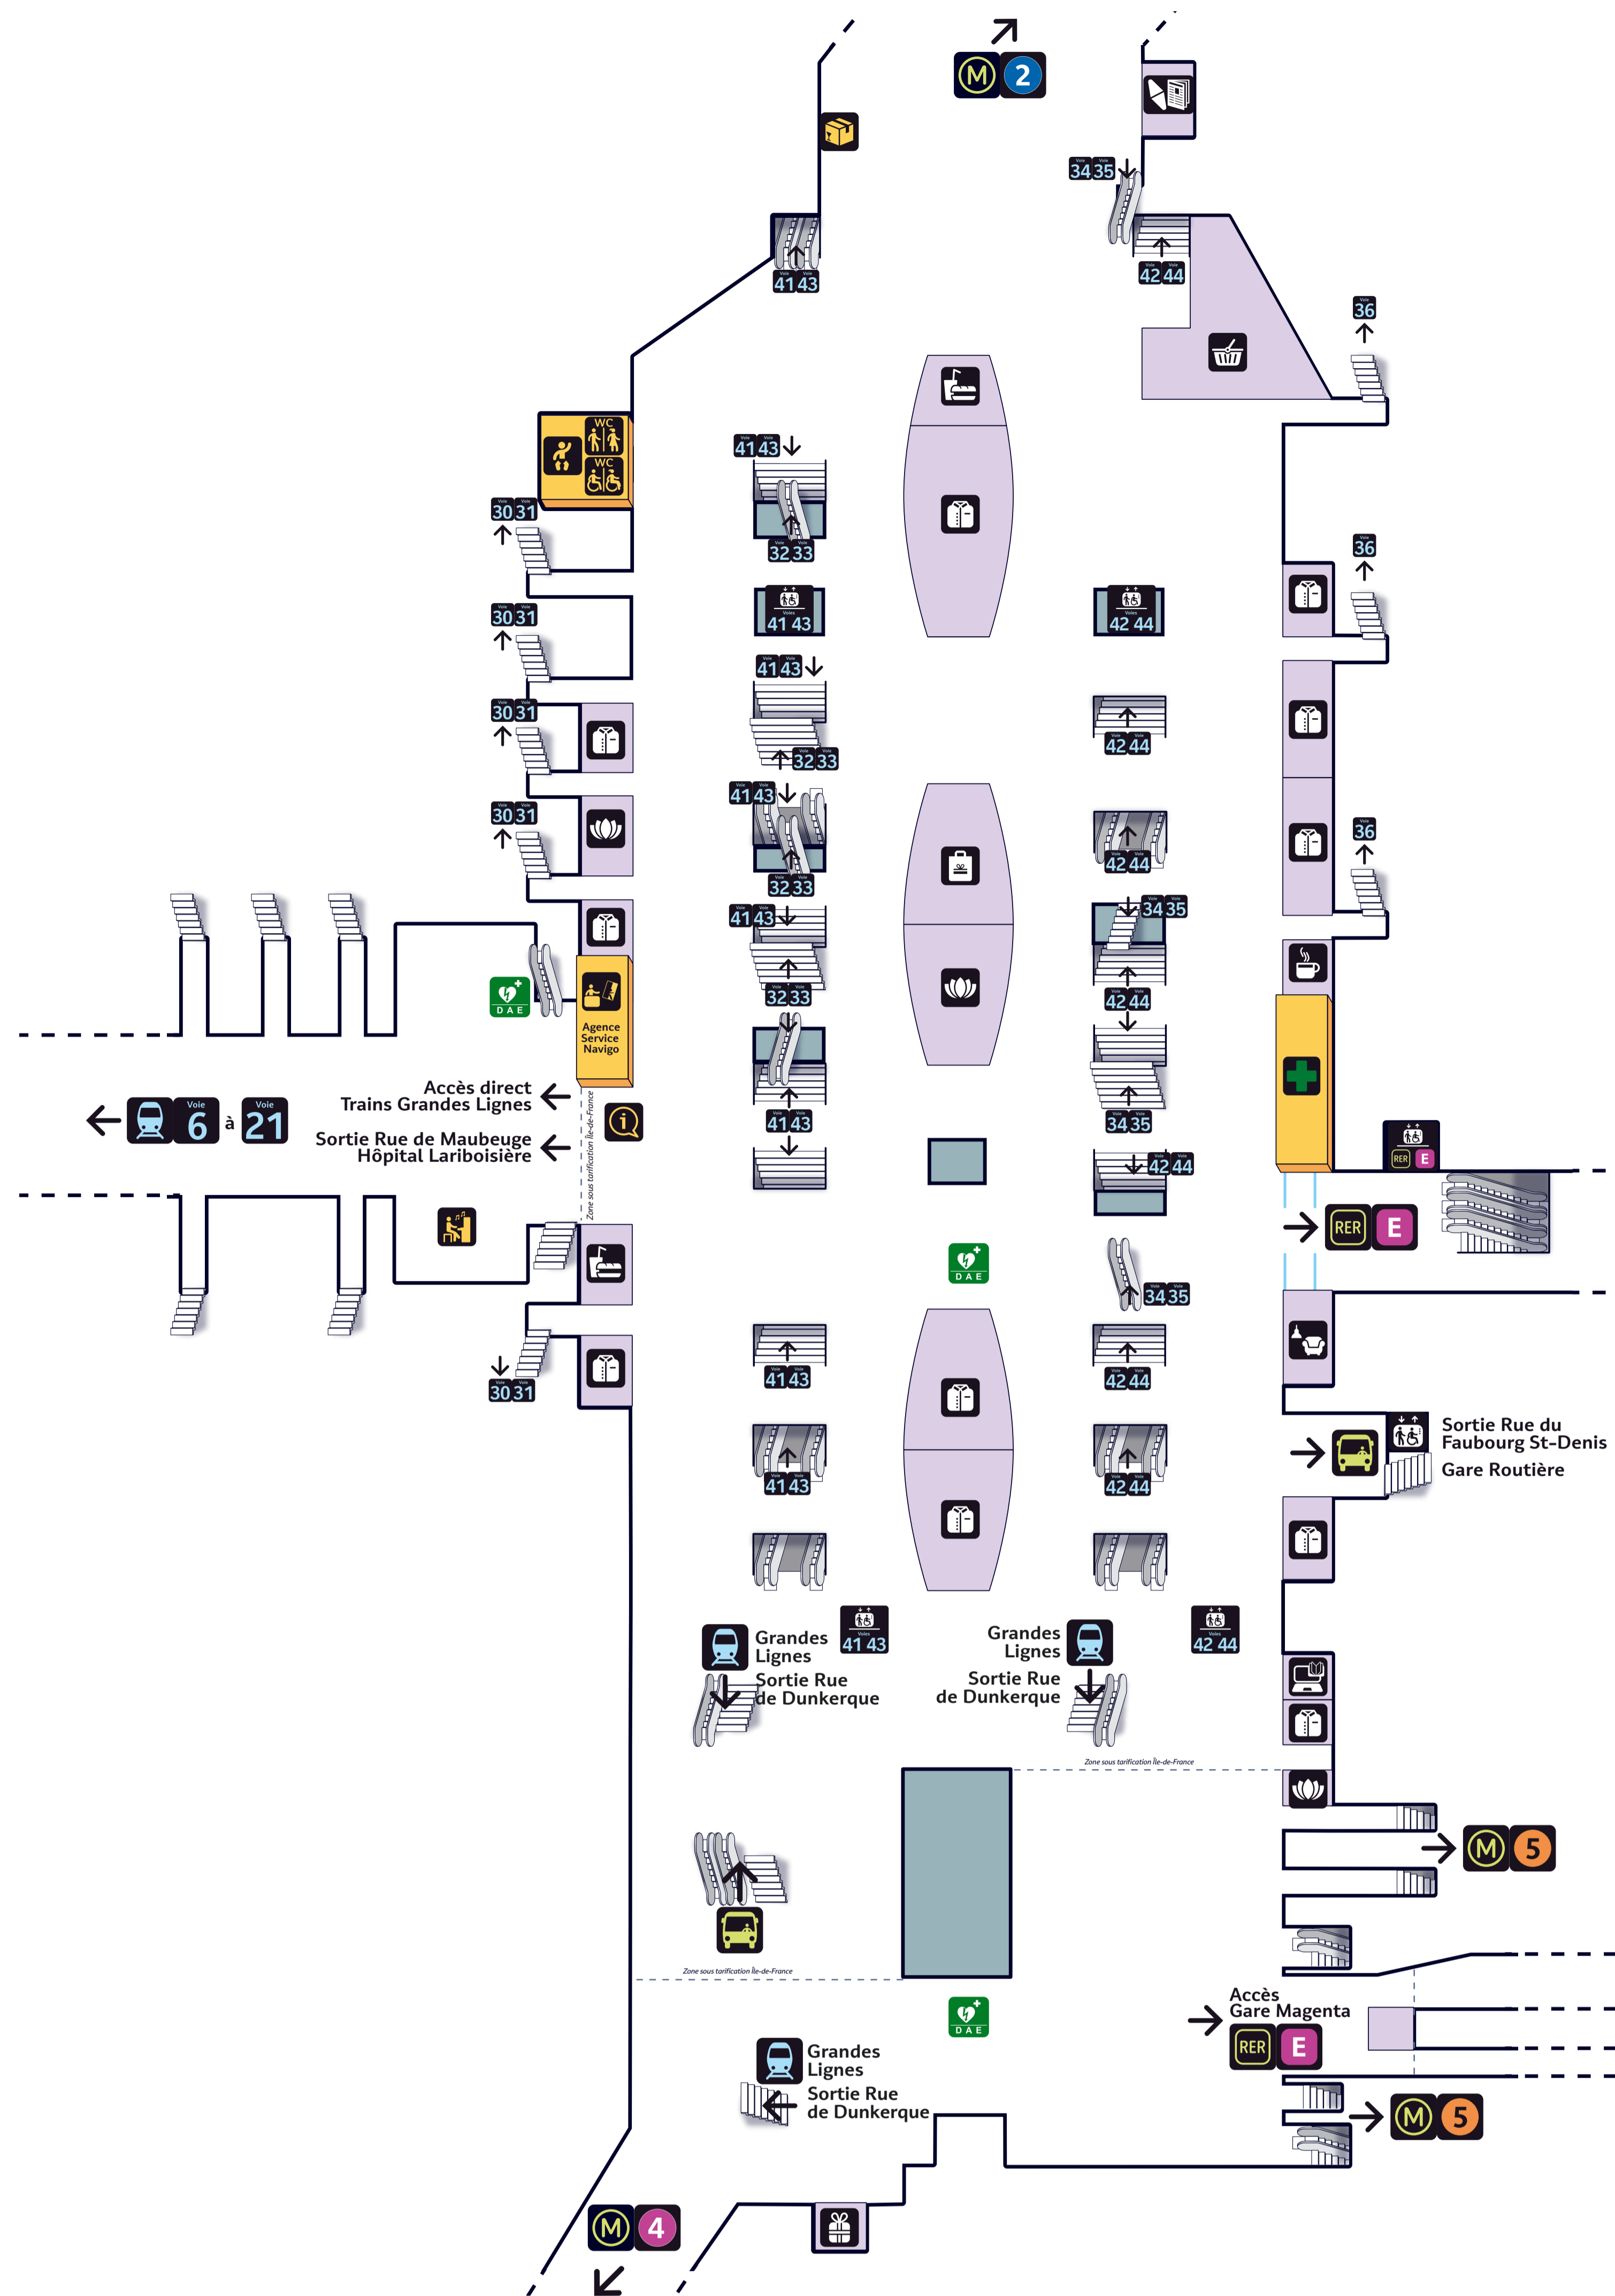

TRANSPORTS

	Dépose Minute Drop-off area 下车区		Gare routière (Niv. +1) Bus station 长途汽车站
	Parking Car Park 停车场		Taxis 出租车
	Véhicules Réservés Pre-booked cars 专用汽车		Vélos libre service Cycles sharing 免费自行车

TRANSPORTS EN COMMUN AU DÉPART DE LA GARE

	RER		Hausmann - Saint-Lazare Chelles Gournay Villiers-sur-Marne Le Plessis-Trévise
	Aéroport Charles de Gaulle Mitry-Claye Robinson St Rémy-lès-Chevreuse		Orry-la-Ville Melun - Malesherbes
	MÉTRO		Porte Dauphine Nation
	Porte de Clignancourt Montrouge		Bobigny Place d'Italie
	BUS		Gare St-Lazare Nation
	Gare du Nord Maillé d'Aubervilliers		Gare du Nord Porte des Lilas
	Porte de la Chapelle Porte d'Orléans		Porte d'Aubervilliers Gabriel Péri - Métro
	Gare du Nord Issy - Frères voisins		Porte de Clignancourt Château de Vincennes
	Gare du Nord Neuilly Bagatelle		91 Gare du Nord Montparnasse TGV 2
	Concorde Aubervilliers France-Asie		Gare du Nord La Courneuve - Six routes
	BUS DE NUIT		Gare de l'Est Gare de Sarcelles St-Brices
	Gare de l'Est Aéroport Charles de Gaulle		Gare de l'Est Aéroport Charles de Gaulle

LOCATION DE VOITURES

	NIV. -1	Alamo	Dollar	Hertz
		Avis	Enterprise	National
		Budget	Europcar	Thrifty

COMMERCES

INFO+

NIVEAU -2 : SALLE D'ÉCHANGES

NIVEAU +1 EUROSTAR

NIVEAU 0 TRAINS

NIVEAU -1 CORRESPONDANCE MÉTRO

NIVEAU -2 SALLE D'ÉCHANGES

NIVEAU -3 QUAIS RER