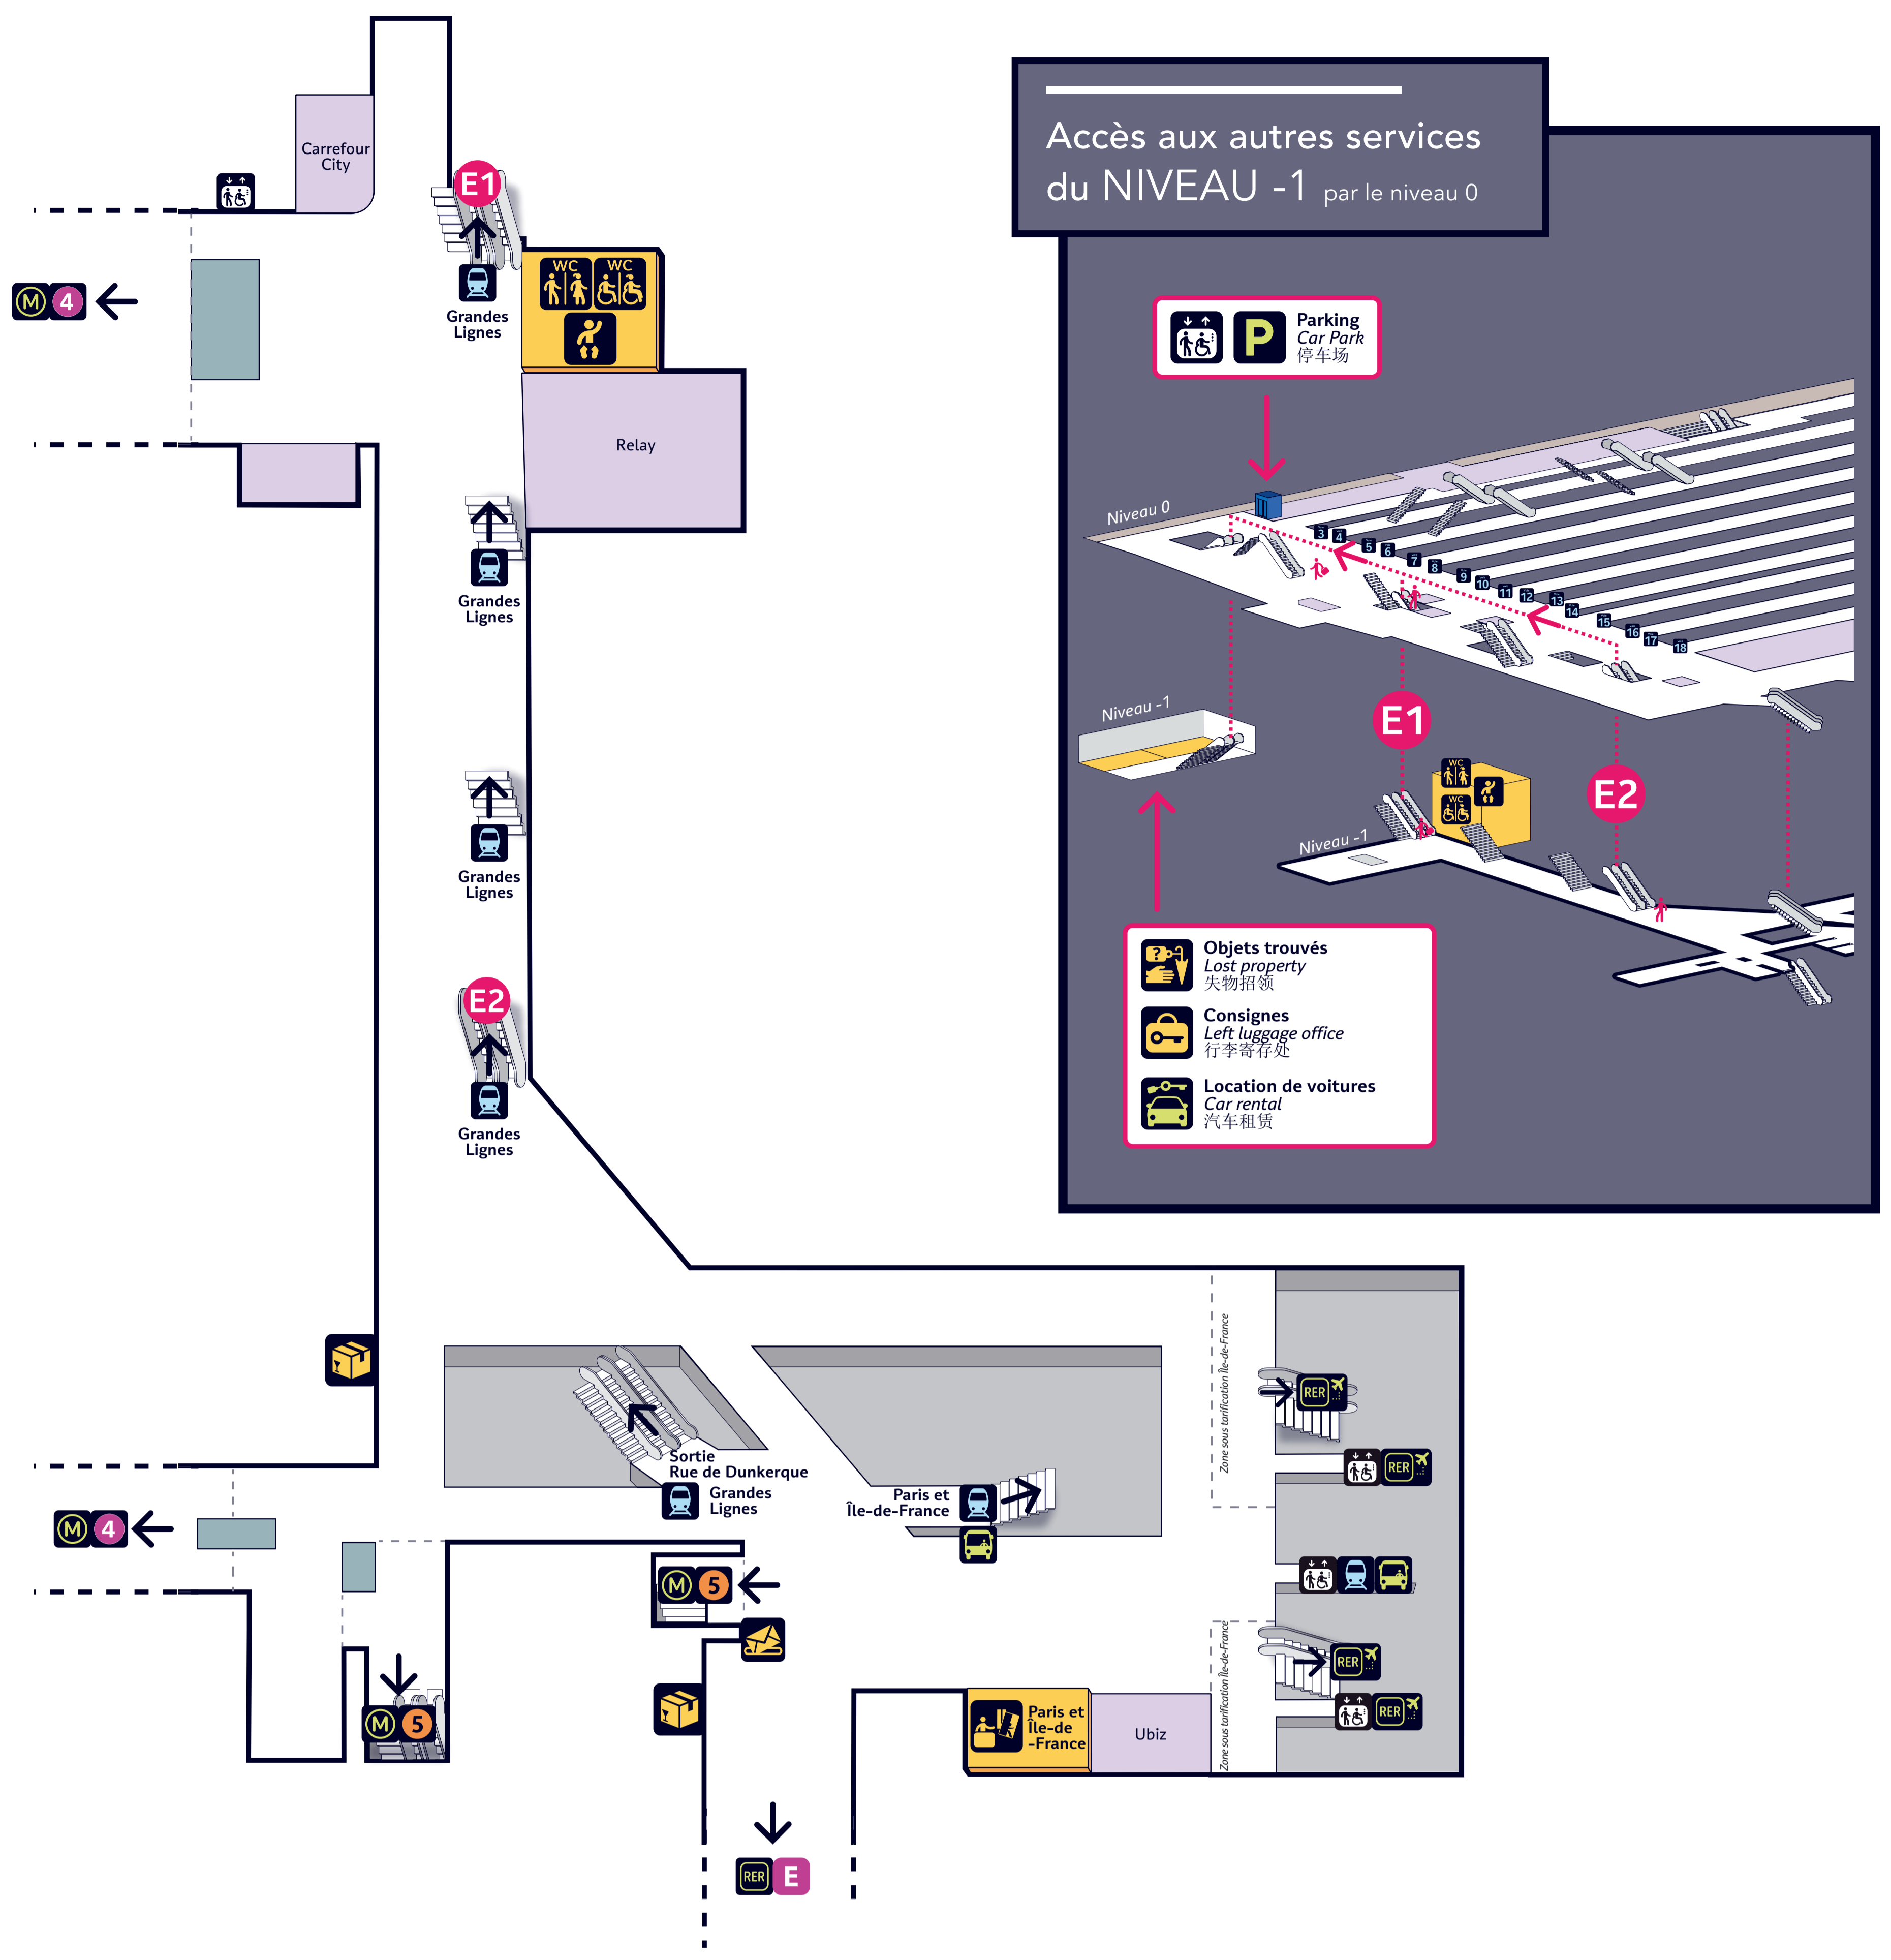

## TRANSPORTS

	Dépose Minute Drop-off area 下车区
	Parking Car Park 停车场
	Véhicules Réservés Pre-booked cars 专用汽车
	Gare routière (Niv. +1) Bus station 长途汽车站
	Taxis 出租车
	Vélos libre service Cycles sharing 免费自行车

## TRANSPORTS EN COMMUN AU DÉPART DE LA GARE

	<b>RER</b>
<b>B</b>	Aéroport Charles de Gaulle Mity-Claire Robinson St Rémy-lès-Chevreuse
<b>D</b>	Orry-la-Ville Melun - Malesherbes
<b>E</b>	Hausmann - Saint-Lazare Chelles Gournay Villiers-sur-Marne Le Plessis-Trévise
	<b>MÉTRO</b>
<b>2</b>	Porte Dauphine Nation
<b>4</b>	Porte de Clignancourt Montrouge
<b>5</b>	Bobigny Place d'Italie
	<b>BUS</b>
<b>26</b>	Gare St-Lazare Nation
<b>35</b>	Gare du Nord Mairie d'Aubervilliers
<b>38</b>	Porte de la Chapelle Porte d'Orléans
<b>39</b>	Gare du Nord Issy - Frères voisins
<b>3</b>	Gare du Nord Neuilly Bagatelle
<b>45</b>	Concorde Aubervilliers France-Asie
<b>48</b>	Gare du Nord Porte des Lilas
<b>54</b>	Porte d'Aubervilliers Gabriel Péri - Métro
<b>56</b>	Porte de Clignancourt Château de Vincennes
<b>91</b>	91 Gare du Nord Montparnasse TGV 2
<b>302</b>	Gare du Nord La Courneuve - Six routes
	<b>BUS DE NUIT</b>
<b>N43</b>	Gare de l'Est Gare de Sarcelles St-Brices
<b>N143</b>	Gare de l'Est Aéroport Charles de Gaulle
<b>N140</b>	Gare de l'Est Aéroport Charles de Gaulle

## NIVEAU -1 : CORRESPONDANCES MÉTRO

**NIVEAU +1 EUROSTAR**

Eurostar

**NIVEAU 0 TRAINS**

Sortie / Exit / 出口

BUS

Taxis

P

**NIVEAU -3 QUAIS RER**

**B** Mitry-Claire, Aéroport CDG 2 TGV  
Robinson, Saint-Rémy lès Chevreuse

**D** Orry la Ville, Creil  
Melun, Malesherbes