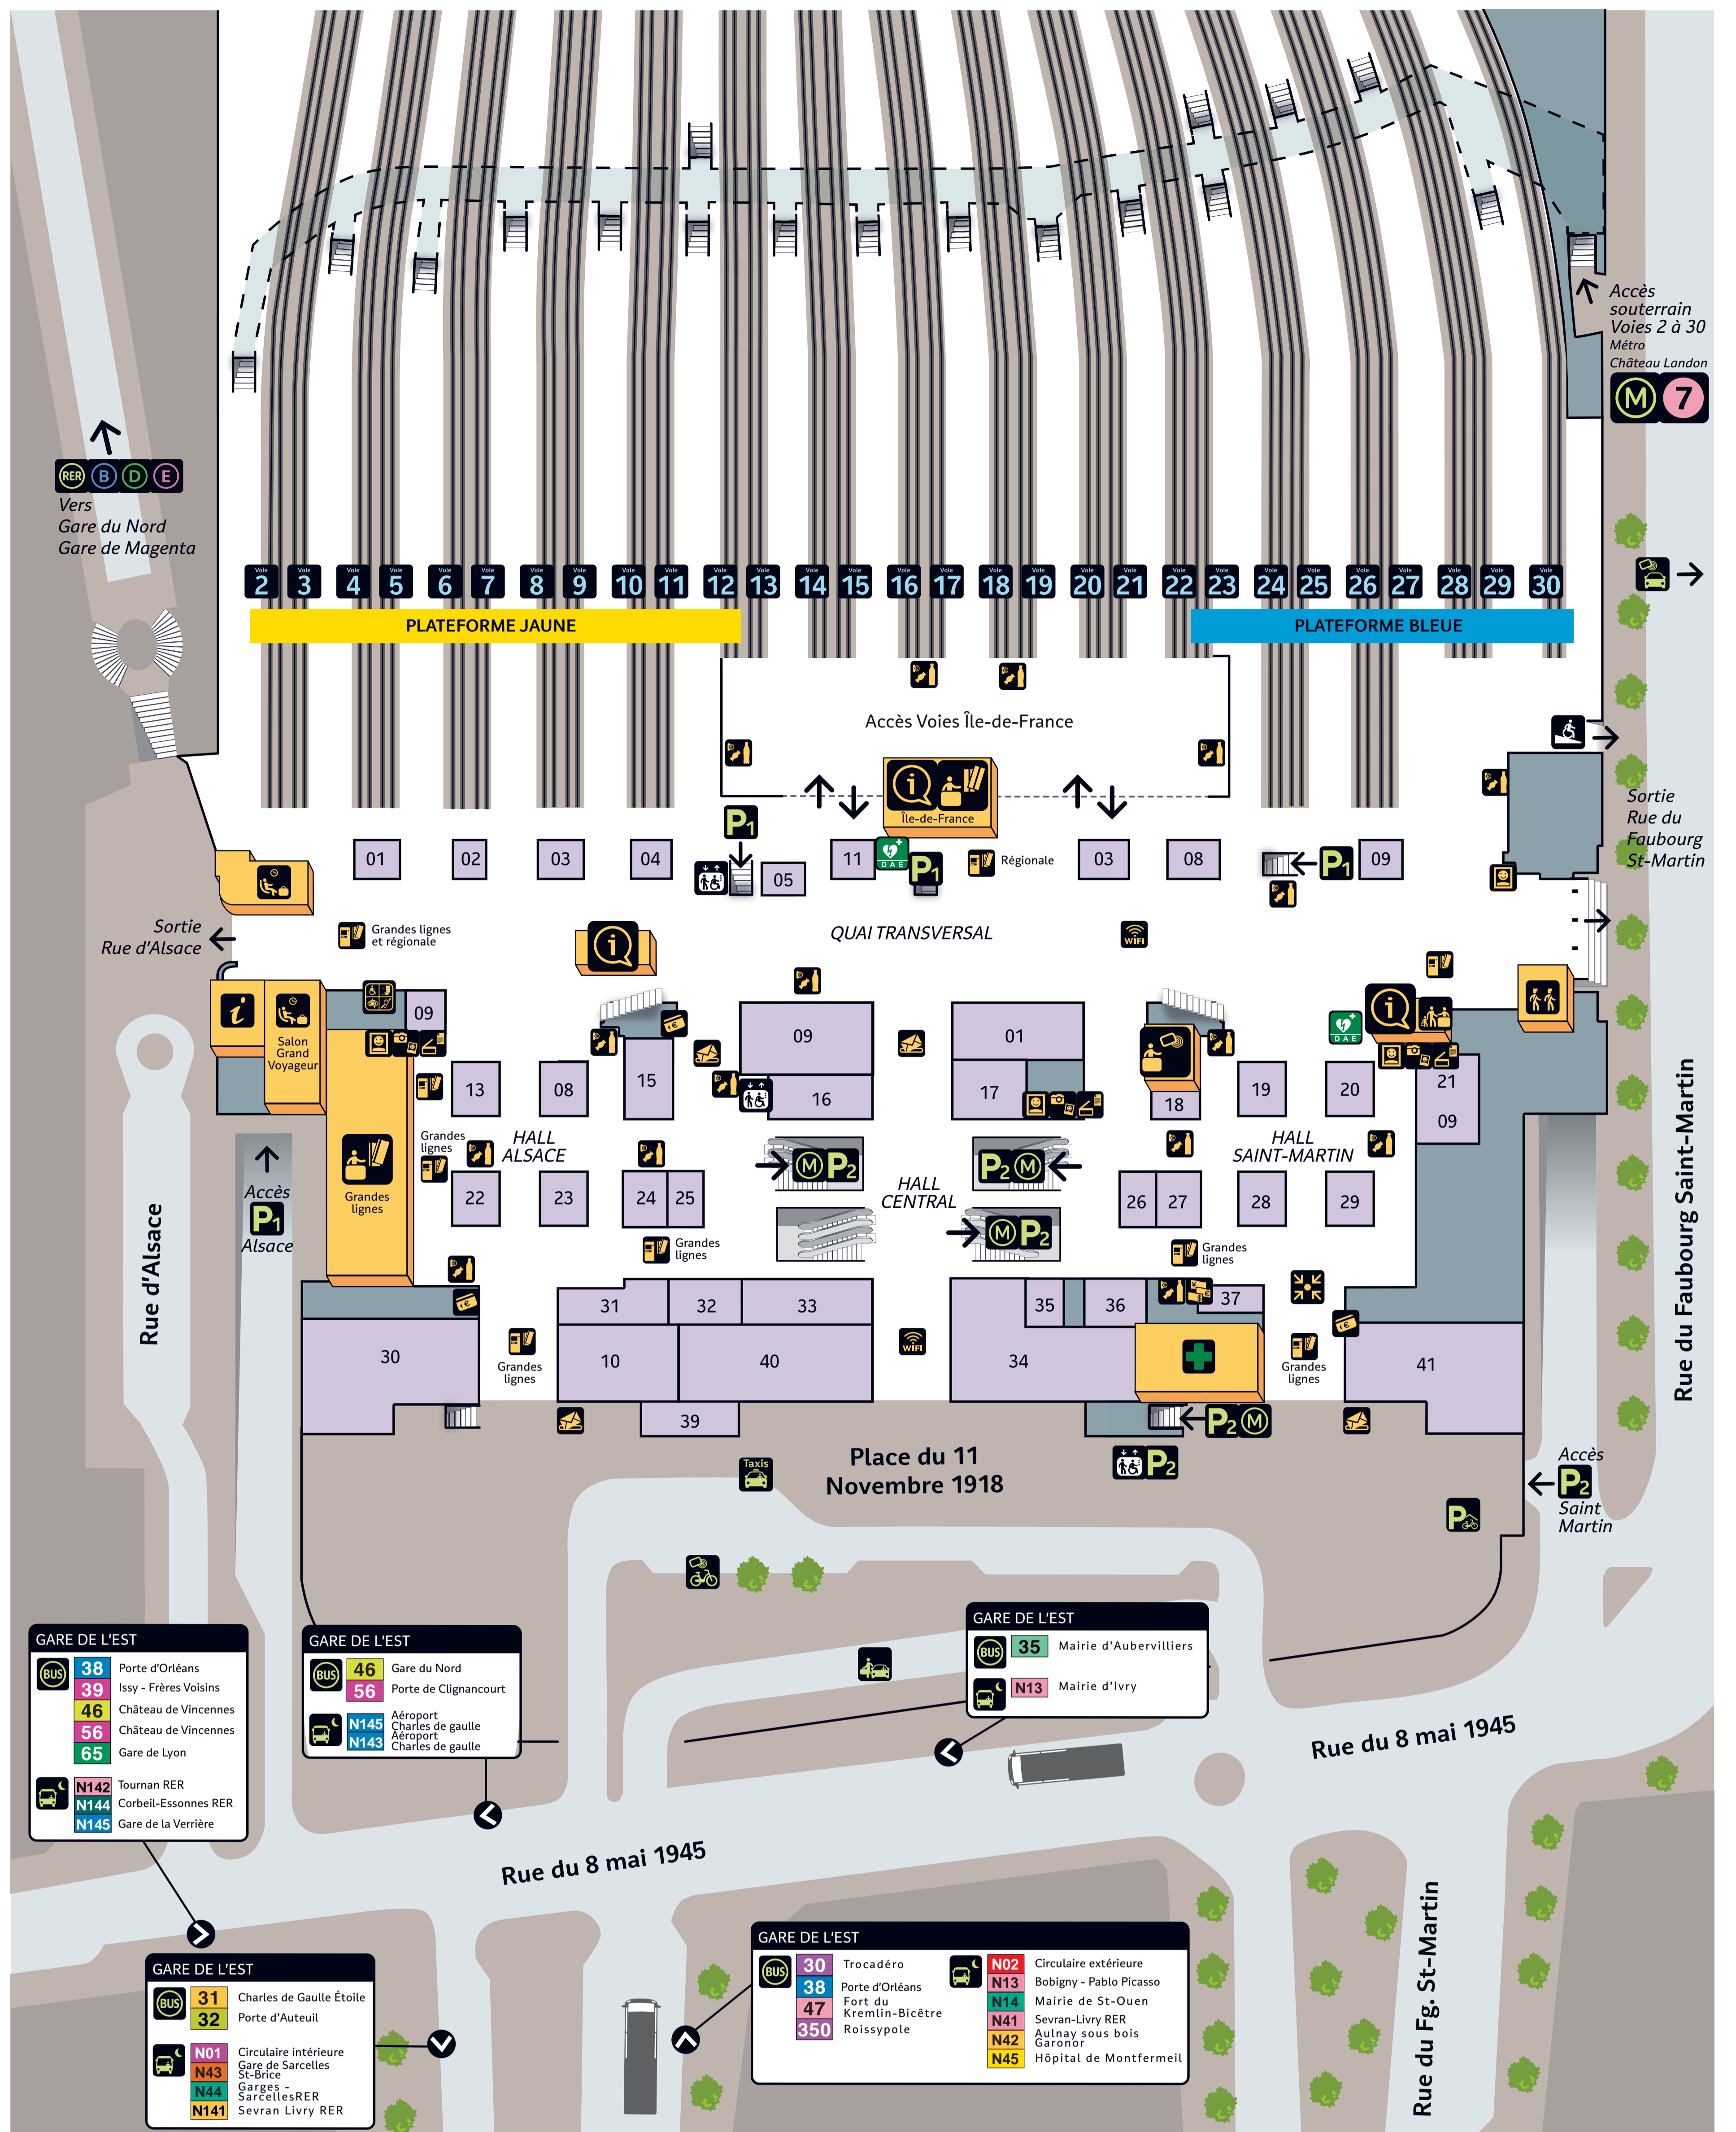

BUS DE NUIT

N01 Circulaire intérieure	N44 Garges - Sarcelles RER Gare de l'Est
N02 Circulaire extérieure	N45 Hôpital de Montfermeil Gare de l'Est
N13 Bobigny - Pablo Picasso	N140 Aéroport Charles de Gaulle Gare de l'Est
N14 Mairie de St-Ouen Bourg-la-Reine RER	N141 Gare de l'Est Gare de l'Est
N41 Gare de l'Est Sevran-Livry RER	N142 Tournam RER Gare de l'Est
N42 Gare de l'Est Aulnay-sous-Bois - Garonor	N143 Aéroport Charles de Gaulle Gare de l'Est
N43 Gare de l'Est Garges - Sarcelles - St-Brice	N144 Corbeil-Essonnes RER Gare de l'Est
N44 Garges - Sarcelles RER Gare de l'Est	N145 Gare de la Verrière Gare de l'Est

LOCATION DE VOITURES

- **NIVEAU MÉTRO** Avis Europcar Hertz

COMMERCES

BOUITQUES DE LA GARE

RESTAURATION EN GARE

Brasserie Flo Niv. Trains 30	Pain à la ligne Niv. Trains 03
Bretzel Niv. Trains 04	Panier Frais Niv. Trains 21
Brioche Dorée Niv. Trains 08	Paul Niv. Métro 44
Casino Shop Niv. Métro 49	Starbuck Coffee Niv. Trains 01
Foodissimo Niv. Trains 34	Vitamin Water Niv. Trains 05

INFO+

Pour retrouver toutes les informations sur votre mobile, flashez ce code avec votre téléphone portable ou connectez vous sur le site : <http://sn.cf/pe>

NIVEAU TRAINS & RUES