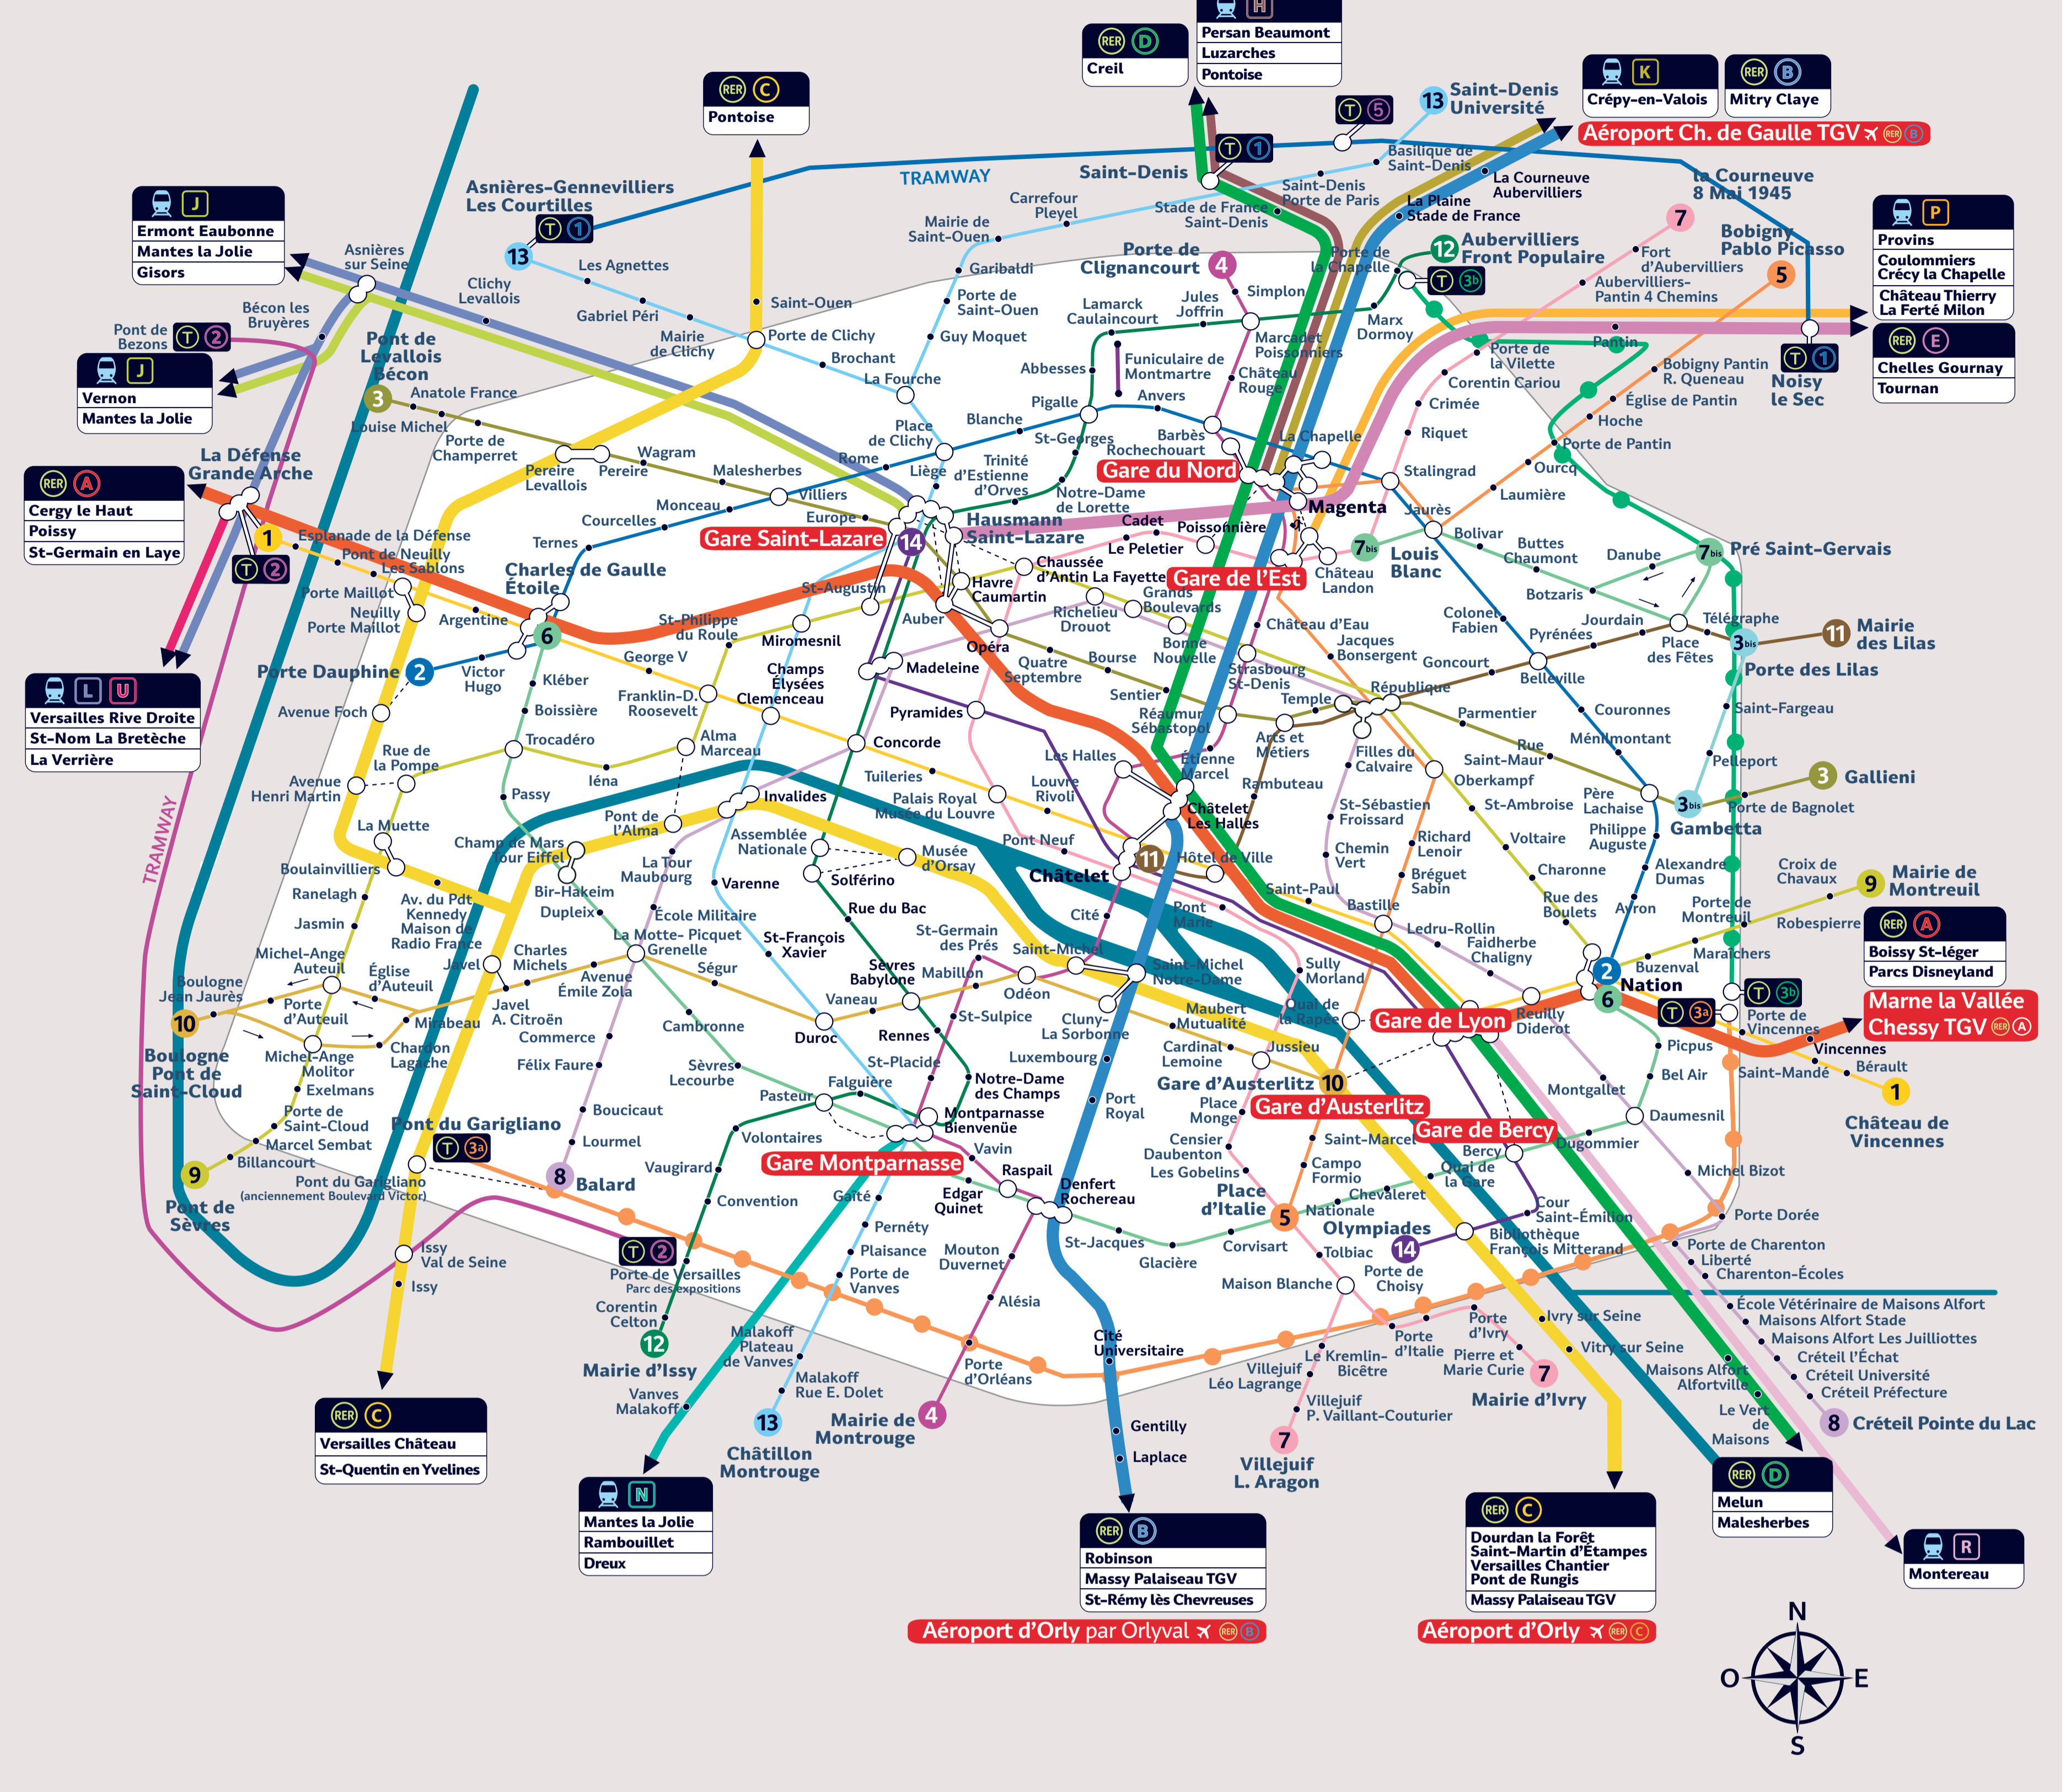

- M 14 Direction Olympiades > Gare de Lyon > BUS 91 Direction Montparnasse 2 Gare TGV
- Ou M 14 Direction Olympiades > Gare de Lyon
- > 10 mn Rue Van Gogh > Pont Ch. de Gaulle

VERS GARE DE BERCY

- M 14 Direction Olympiades > Bercy > 5 mn Bd de Bercy

VERS GARE DE L'EST

- RER E Direction Chelles Gournay Tournan > Magenta
- > 7 mn Rue de Dunkerque > Rue d'Alsace
- Ou M 3 Direction Gallieni > Opéra > M 7 Direction La Courneuve 8 mai 1945

VERS GARE DE LYON

- M 14 Direction Olympiades > Gare de Lyon

VERS GARE DU NORD

- RER E Direction Chelles Gournay Tournan > Magenta
- Ou BUS 26 Direction Nation Place des Antilles

VERS GARE MONTPARNASSE

- M 12 Direction Mairie d'Issy > Montparnasse Bienvenue
- Ou M 13 Direction Châtillon Montrouge > Montparnasse Bienvenue

VERS MARNE-LA-VALLÉE CHESSEY TGV

- > 7 mn Rue du Havre > Rue Auber > RER A Direction Marne la Vallée Chessy TGV

VERS AÉROPORT CHARLES DE GAULLE

- > 9 mn Rue du Havre > Rue Auber > Roissybus
- Ou RER E Direction Gournay Tournan > Magenta > RER B Direction Aéroport Charles de Gaulle TGV
- Ou M 3 Direction Gallieni > Opéra > Roissybus

VERS AÉROPORT D'ORLY

- M 13 Direction Châtillon Montrouge > Montparnasse Bienvenue
- > M 6 Direction Nation > Denfert Rochereau
- > Orlybus
- Ou RER E Direction Chelles Gournay Tournan > Magenta > RER B Direction St-Rémy les Chevreuse
- > Antony > Orlyval

TRAIN RER MÉTRO TRAM

- Navette aéroport Airport shuttle Lanzadera aeropuerto
- Taxis
- Vélos libre service Self-service bikes Bicicletas en autoservicio
- Voiture libre service Car sharing Coches en autoservicio