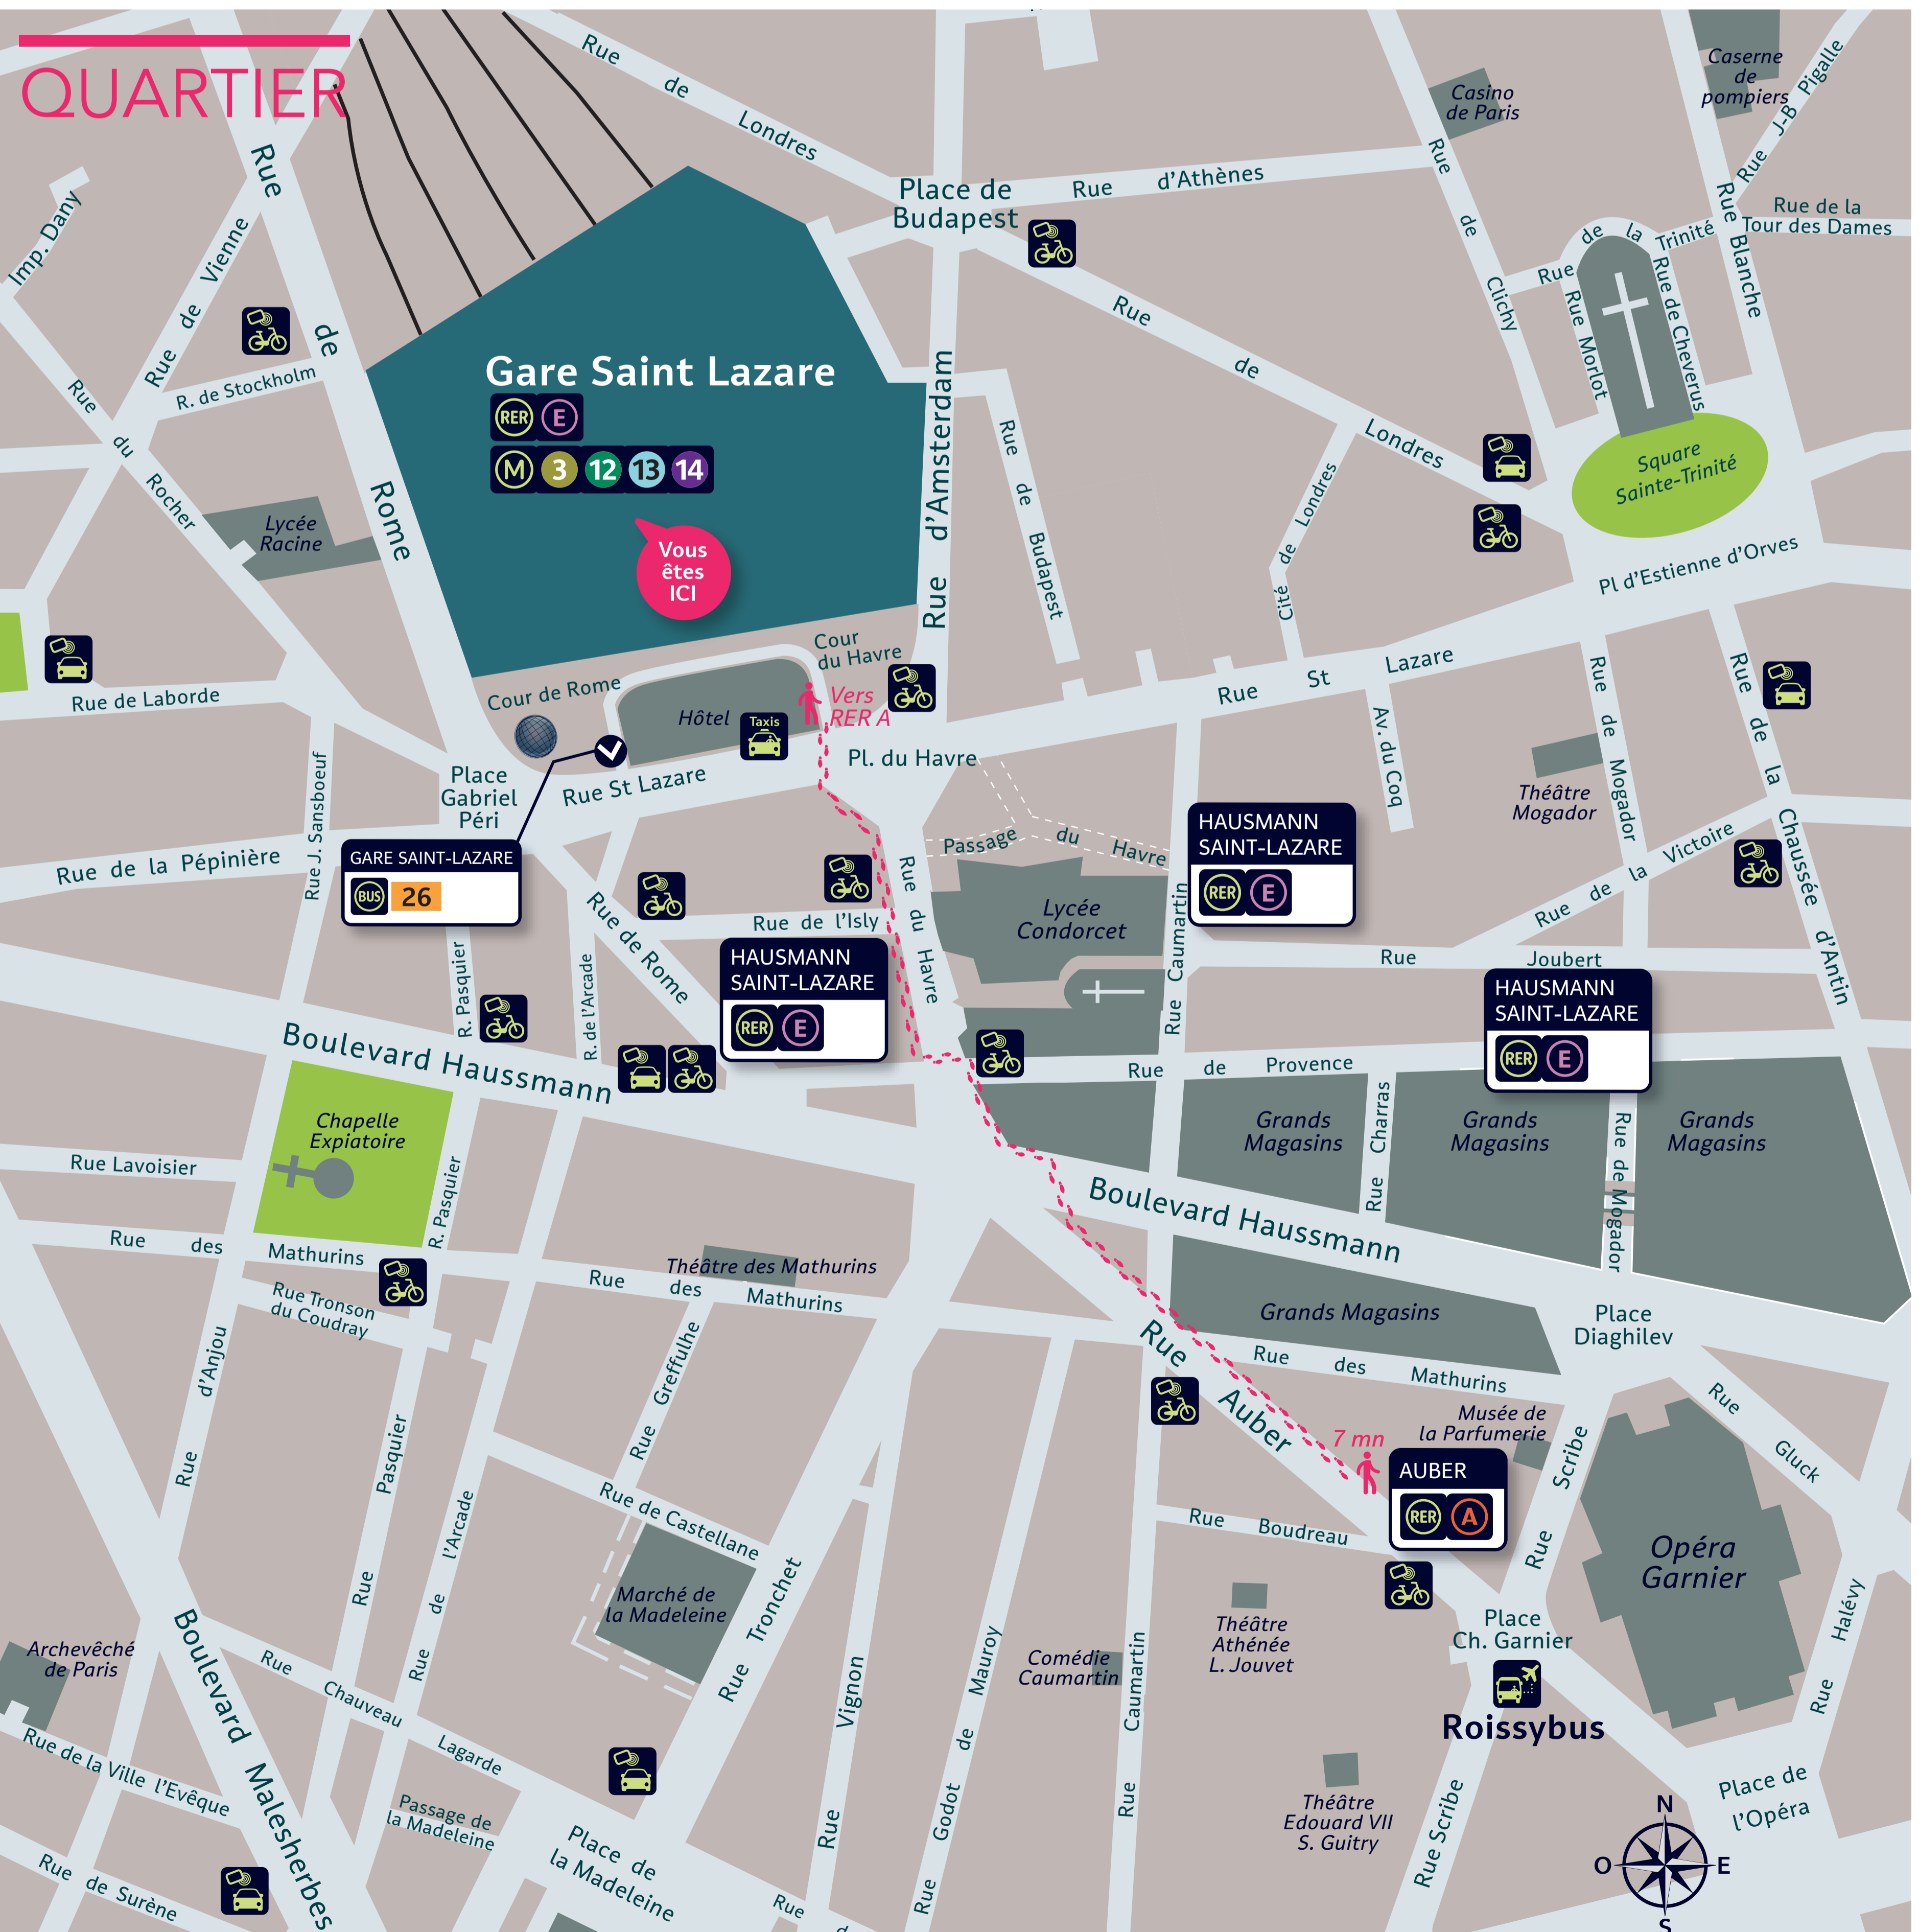

- M 14 Direction Olympiades > Gare de Lyon > BUS 91 Direction Montparnasse 2 Gare TGV
- Ou M 14 Direction Olympiades > Gare de Lyon
- > 10 mn Rue Van Gogh > Pont Ch. de Gaulle

VERS GARE DE BERCY

- M 14 Direction Olympiades > Bercy > 5 mn Bd de Bercy

VERS GARE DE L'EST

- RER E Direction Chelles Gournay Tournan > Magenta
- > 7 mn Rue de Dunkerque > Rue d'Alsace
- Ou M 3 Direction Gallieni > Opéra > M 7 Direction La Courneuve 8 mai 1945

VERS GARE DE LYON

- M 14 Direction Olympiades > Gare de Lyon

VERS GARE DU NORD

- RER E Direction Chelles Gournay Tournan > Magenta
- Ou BUS 26 Direction Nation Place des Antilles

VERS GARE MONTPARNASSE

- M 12 Direction Mairie d'Issy > Montparnasse Bienvenue
- Ou M 13 Direction Châtillon Montrouge > Montparnasse Bienvenue

VERS MARNE-LA-VALLÉE CHESSEY TGV

- > 7 mn Rue du Havre > Rue Auber > RER A Direction Marne la Vallée Chessy TGV

VERS AÉROPORT CHARLES DE GAULLE

- > 9 mn Rue du Havre > Rue Auber > Roissybus
- Ou RER E Direction Gournay Tournan > Magenta > RER B Direction Aéroport Charles de Gaulle TGV
- Ou M 3 Direction Gallieni > Opéra > Roissybus

VERS AÉROPORT D'ORLY

- M 13 Direction Châtillon Montrouge > Montparnasse Bienvenue
- > M 6 Direction Nation > Denfert Rochereau
- > Orlybus
- Ou RER E Direction Chelles Gournay Tournan > Magenta > RER B Direction St-Rémy les Chevreuse
- > Antony > Orlyval

TRAIN RER MÉTRO TRAM

- Navette aéroport Airport shuttle Lanzadera aeropuerto
- Taxis
- Vélos libre service Self-service bikes Bicicletas en autoservicio
- Voiture libre service Car sharing Coches en autoservicio