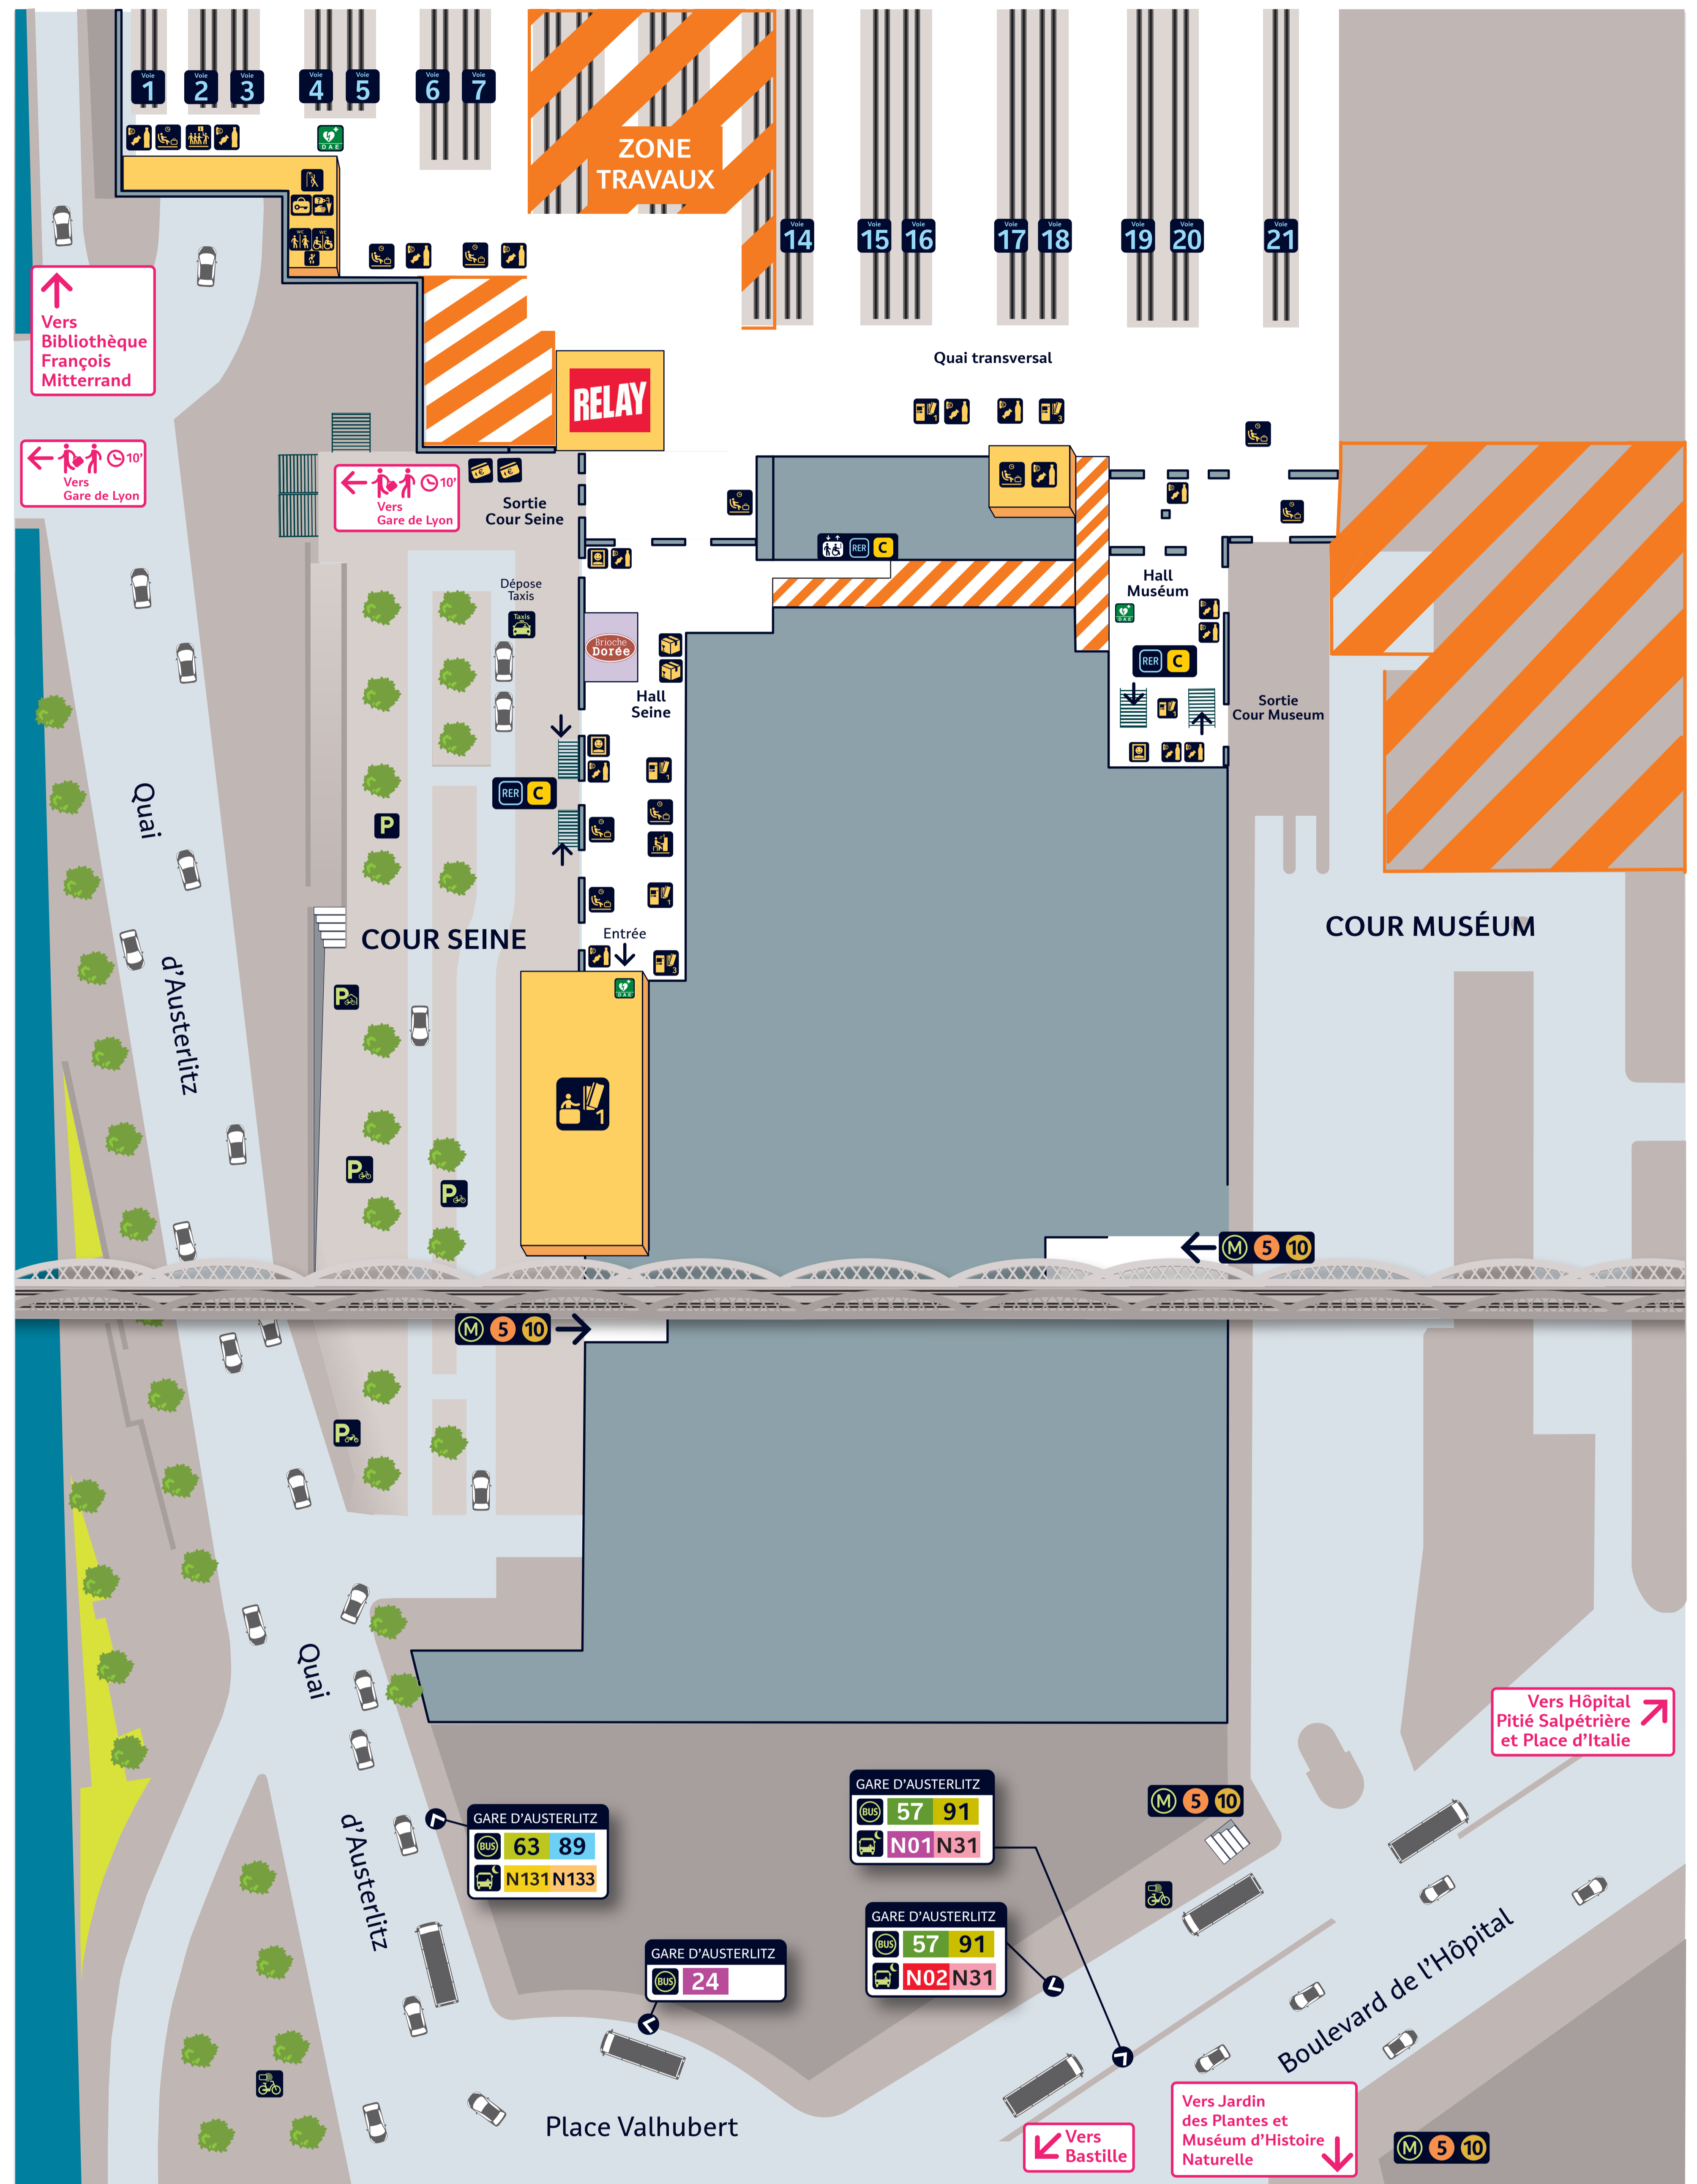

PLAN DE GARE

GARE DE SURFACE / NIVEAU 0

ACCES GRANDES LIGNES VOIES 1 À 7 & VOIES 14 À 21

SERVICES		
	Billetterie SNCF Grandes lignes Mainlines tickets Billetes largo recorrido	Niveau 0
	Billetterie SNCF Paris, Île-de-France Paris & suburban tickets Billetes cercanias	Niveau -1
	Consignes Left luggage office Consigna manuel	Niveau 0
	Toilettes Toilets Aseos	Niveau 0
	Douches Showers Duchas	Niveau 0
	Billetterie automatique Grandes Lignes Ticket machine for mainline services Maquina de venta de billetes automática largo recorrido	Niveau 0
	Billetterie automatique Paris, Île-de-France Paris, Île-de-France ticket machine Maquina de venta de billetes automática cercanias	Niveau -1
	Billetterie automatique TER Regional ticket machine Maquina de venta de billetes automática regionales	Niveau 0
	Borne d'appel pour assistance Call point for assistance Sistema de llamada para asistencia	Niveau -1
	Change bébé Baby-changing facilities Cambia bebe	Niveau 0
	Défibrillateur Defibrillator Desfibrilador	Niveau 0 / -1
	Distributeur de friandises et de boissons Vending machine Maquina expendedora bebidas y golosinas	Niveau 0 / -1
	Espace d'attente Waiting room Sala de espera	Niveau 0 / -1
	Objets trouvés Lost property Objetos perdidos	Niveau 0
	Pharmacie Chemist's Farmacia	Niveau -1
	Photos d'identité Identity photos Fotografias	Niveau 0 / -1
	Point rencontre Meeting point Punto de encuentro	Niveau 0
	Retrait colis Package retrieval Recogida de paquetes	Niveau 0
	Distributeurs de billets Cash machine Cajero automático	Niveau 0
	Piano	Niveau 0

COMMERCES	
	BOUTIQUES DE LA GARE Relay N.0
	RESTAURATION EN GARE Brioche Dorée N.0 Kasa Coffee N.-1
	INFO+ Pour retrouver toutes les informations sur votre mobile, flashez ce code avec votre téléphone portable ou connectez-vous sur le site: http://www.garesetconnexions.sncf.fr