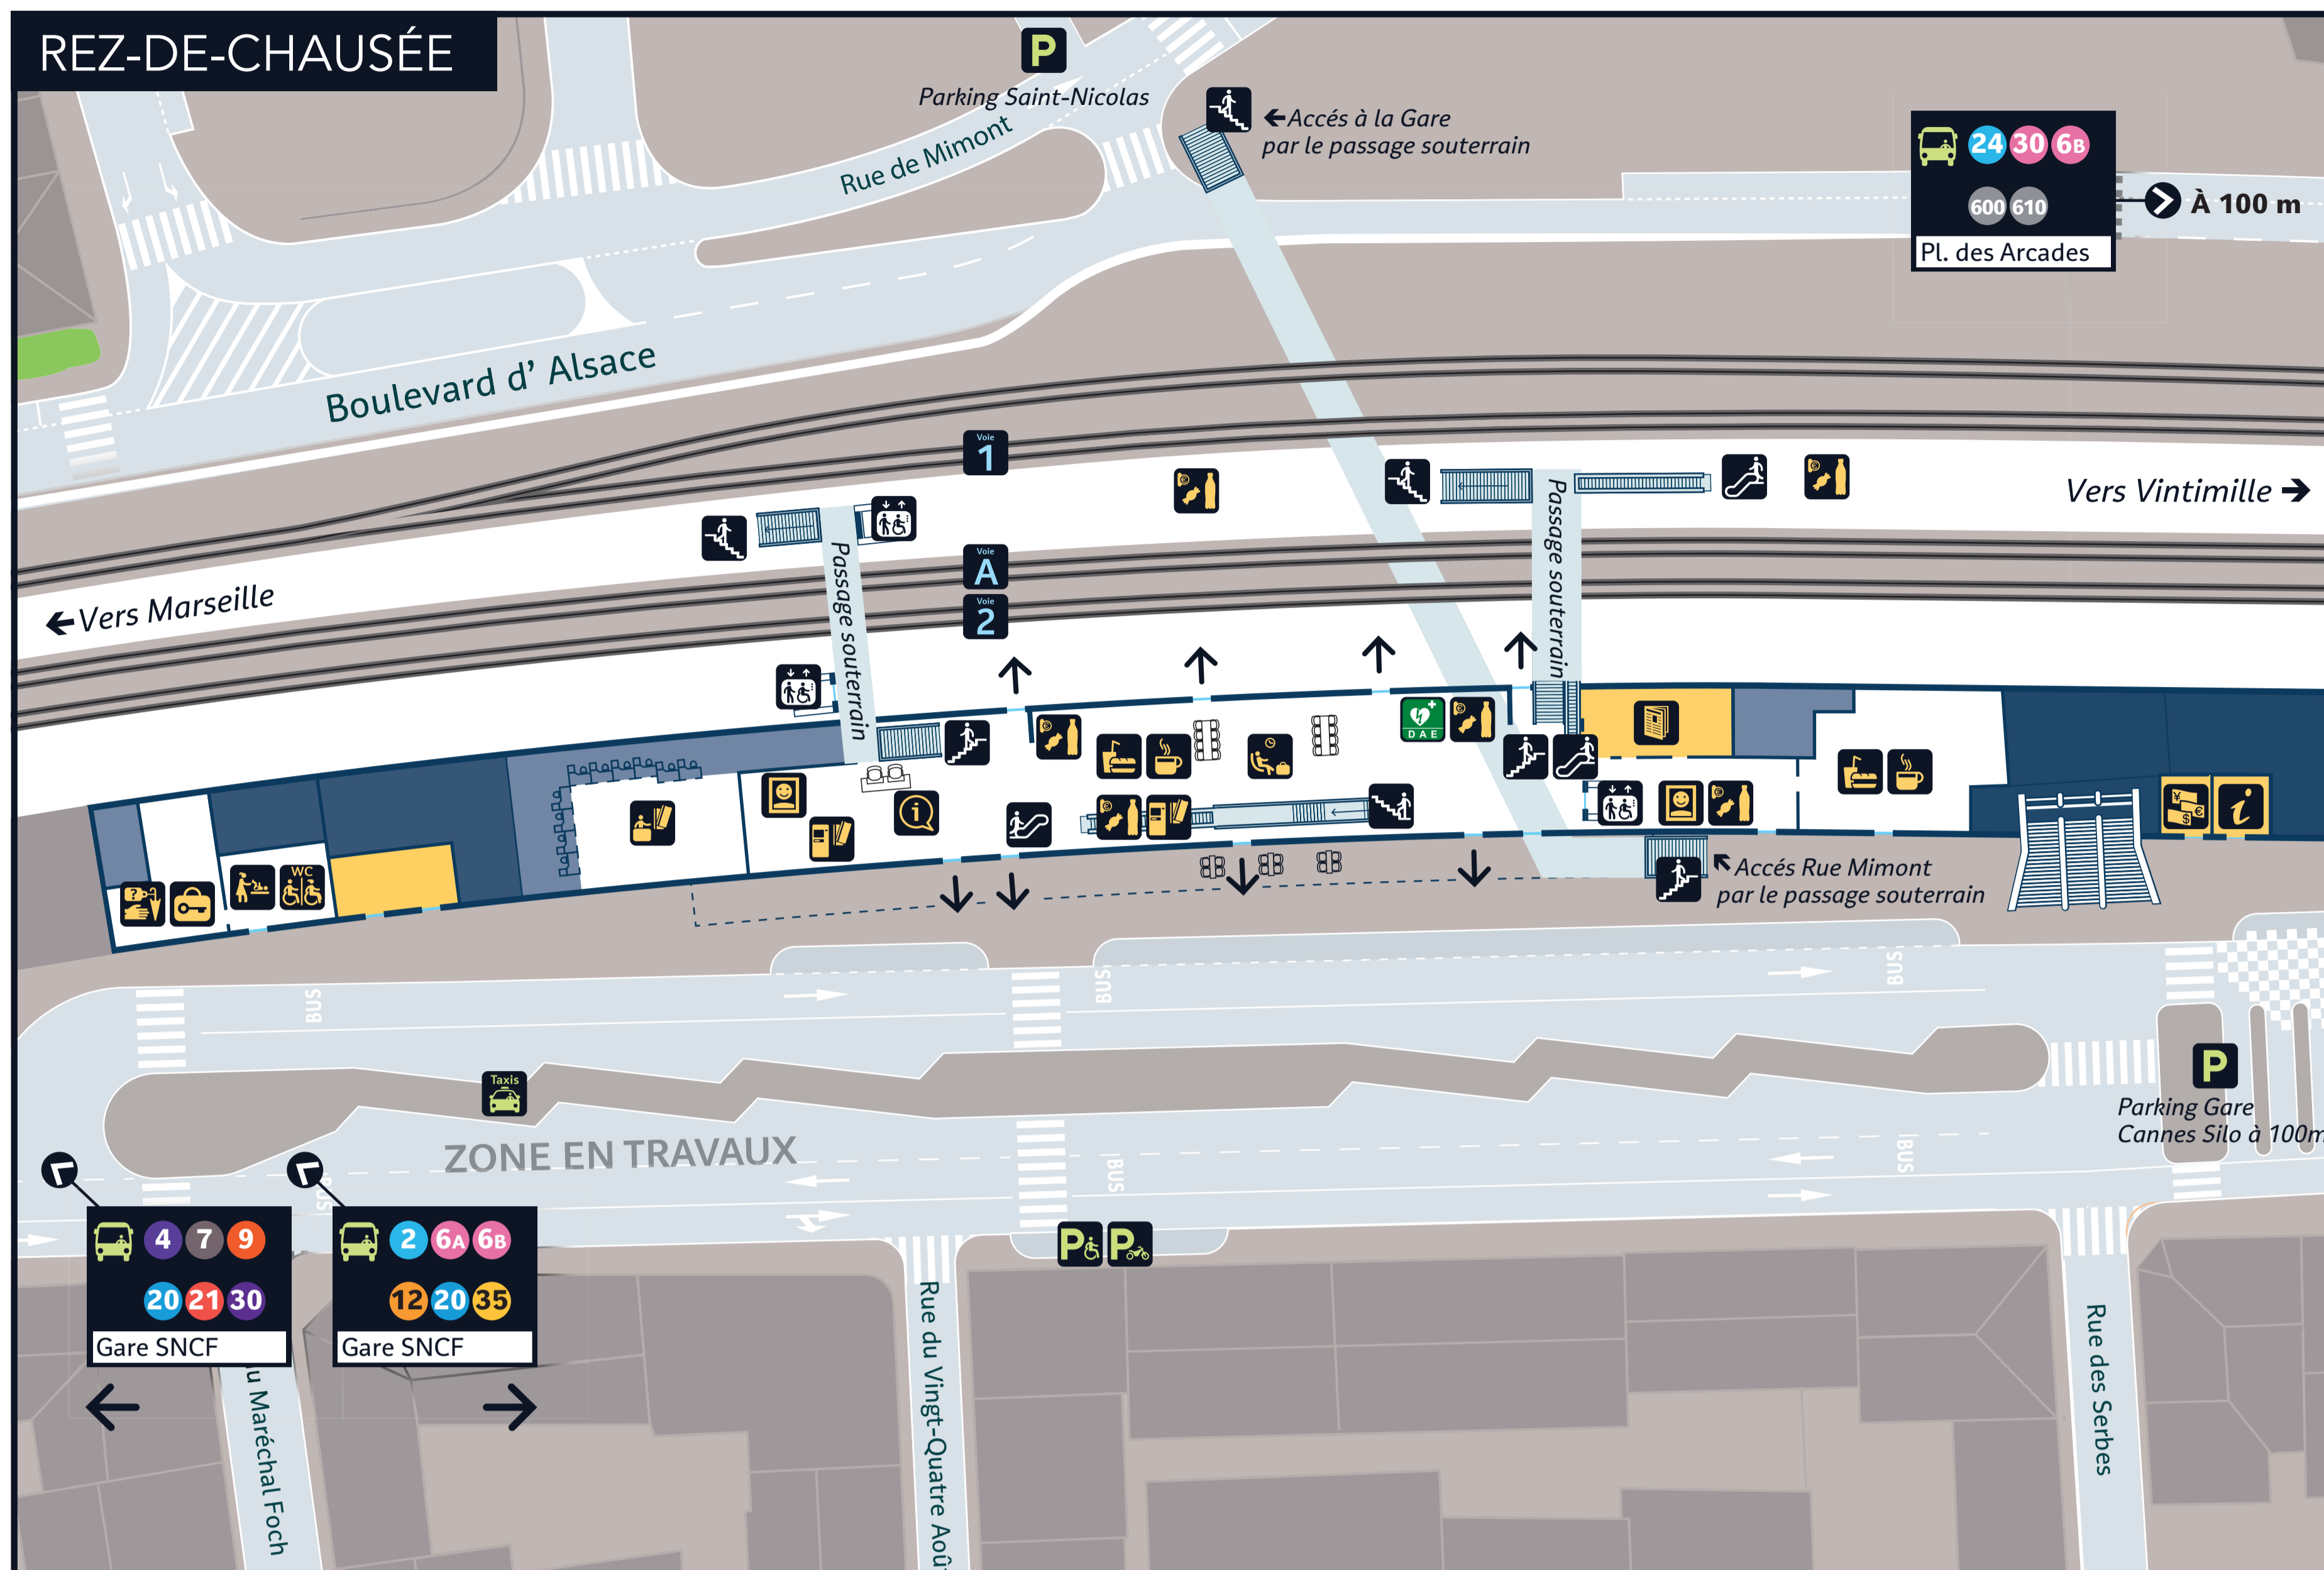

GARE DE CANNES

SERVICES

- | | |
|--|--|
| Billetterie
Ticket office | Information
Information |
| Billetterie automatique
Self service mainline ticket machines | Objets trouvés
Lost property |
| Café | Office de tourisme
Tourist information center |
| Change
Foreign exchange | Photos d'identité
Identity photos |
| Change bébé
Baby-changing facilities | Piano
Piano |
| Consignes
Left luggage | Presse
Newspapers |
| Défibrillateur
Defibrillator | Téléphone
Telephone |
| Distributeur
(de boissons et friandises)
Confectionery | Toilettes (accessibles)
Toilets |
| Espace détente
Lounge | Vente à emporter
Take away |
| Information
Information | |

BOUTIQUES DE LA GARE

- | | |
|------------------------|-------|
| Rustichelli & Mangione | Relay |
| TRIB'S | |

TRANSPORTS

- Gare routière
Bus station
- Bus de nuit (Noctambus ligne 600)
Night buses
- Dépose minute
Drop-off area
- Parking
Car park
- Parking places accessibles
- Parking vélos
Cycle storage
- Taxis
Taxis