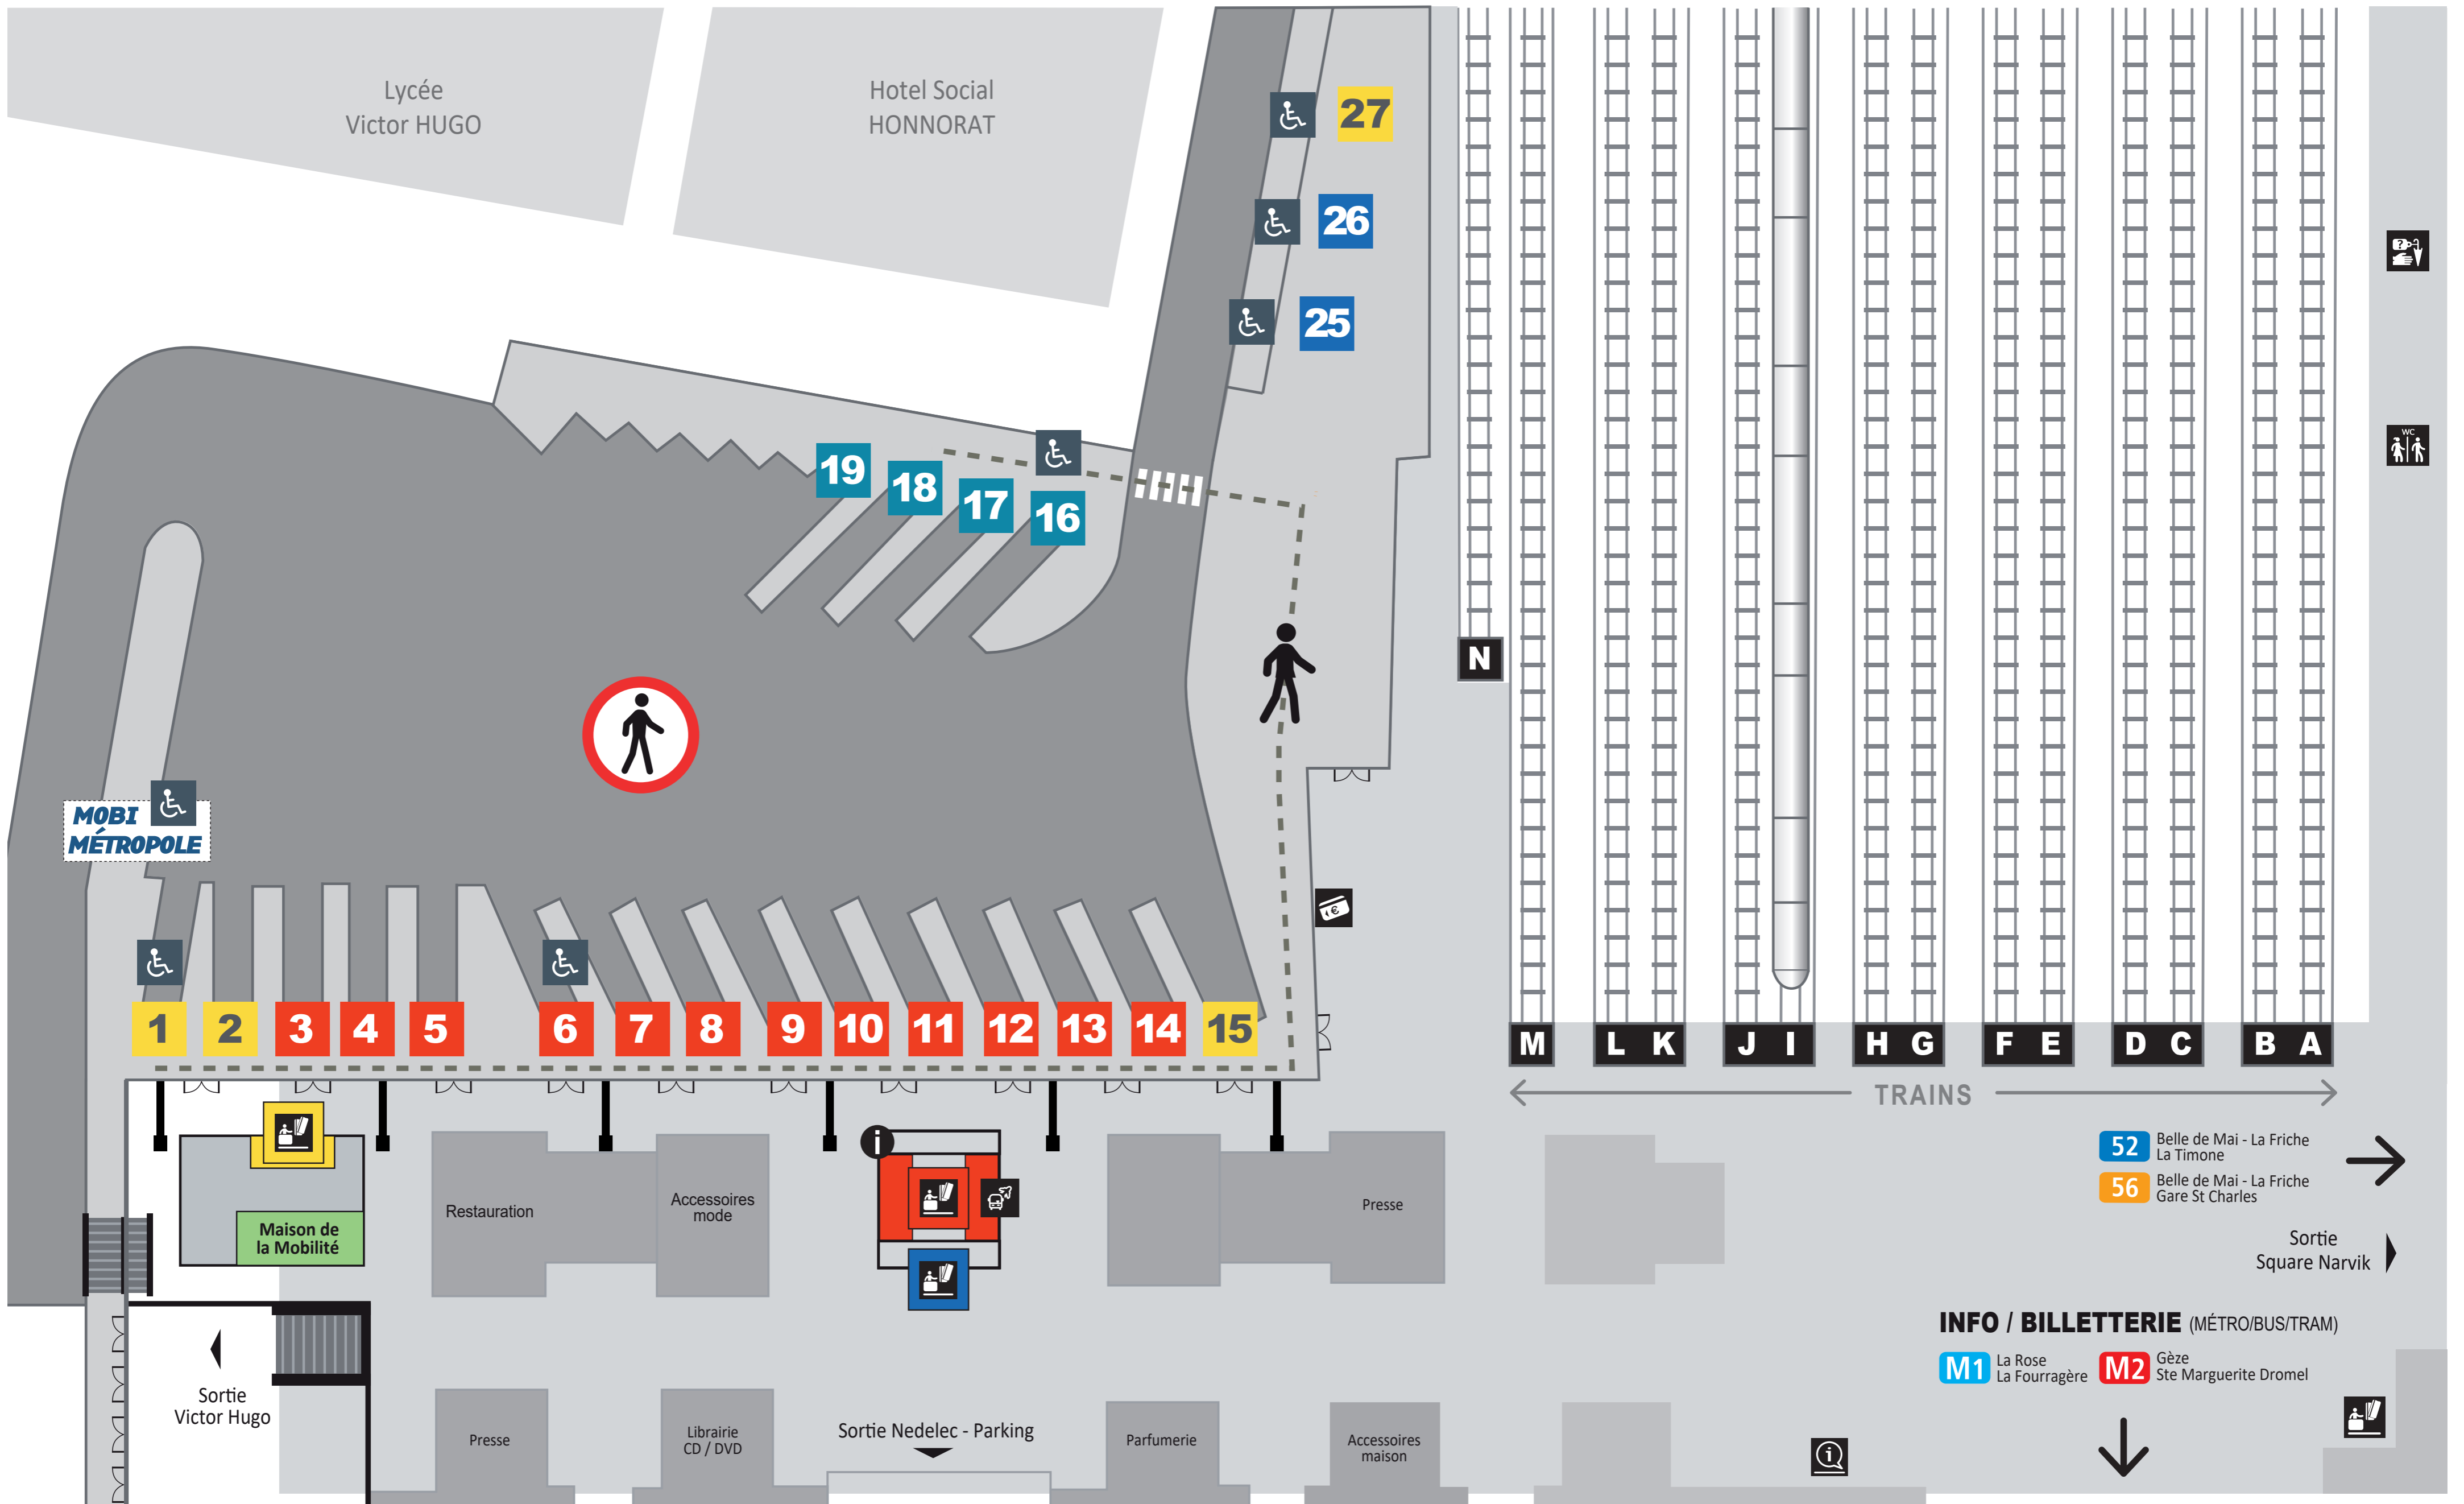

POLE D'ECHANGES MULTIMODAL GARE ROUTIERE SAINT-CHARLES

-  Billetterie nationale et internationale
-  Distributeur RTM
-  Billetterie métropolitaine et régionale
-  Billetterie SNCF
-  Objets trouvés
-  Toilettes
-  Distributeur de billets
-  Information SNCF

RÉSEAU NATIONAL/ INTERNATIONAL

FLIXBUS Destinations sur [flixbus.com](https://www.flixbus.com)

BlaBlaBus Destinations sur [blablabus.com](https://www.blablabus.com)

Quais: **1**, **2**, **15**

RÉSEAU REGIONAL

ZOU!

Lignes

20	Brignoles / Cannes / Nice	16
25	Volx / Manosque / Forcalquier	17
27	Gréoux, Riez, Castellane	18
28	Manosque / Digne / Barcelonnette	17
29	Manosque / Gap / Briançon via Gap	17
29	Sisteron / Grenoble via Sisteron	17
	Pertuis / SNCF	16
29_{BIS}	Manosque / Gap / SNCF	19

RÉSEAU URBAIN

RTM

Lignes

82s	Gare St Charles Pharo Catalans	26
521	Gare St Charles Luminy PN des Calanques	25
533	Canebière Bourse Géraniums	25
582	Canebière Bourse Foch 5 avenues	25

MOBI METROPOLE

RENSEIGNEMENTS