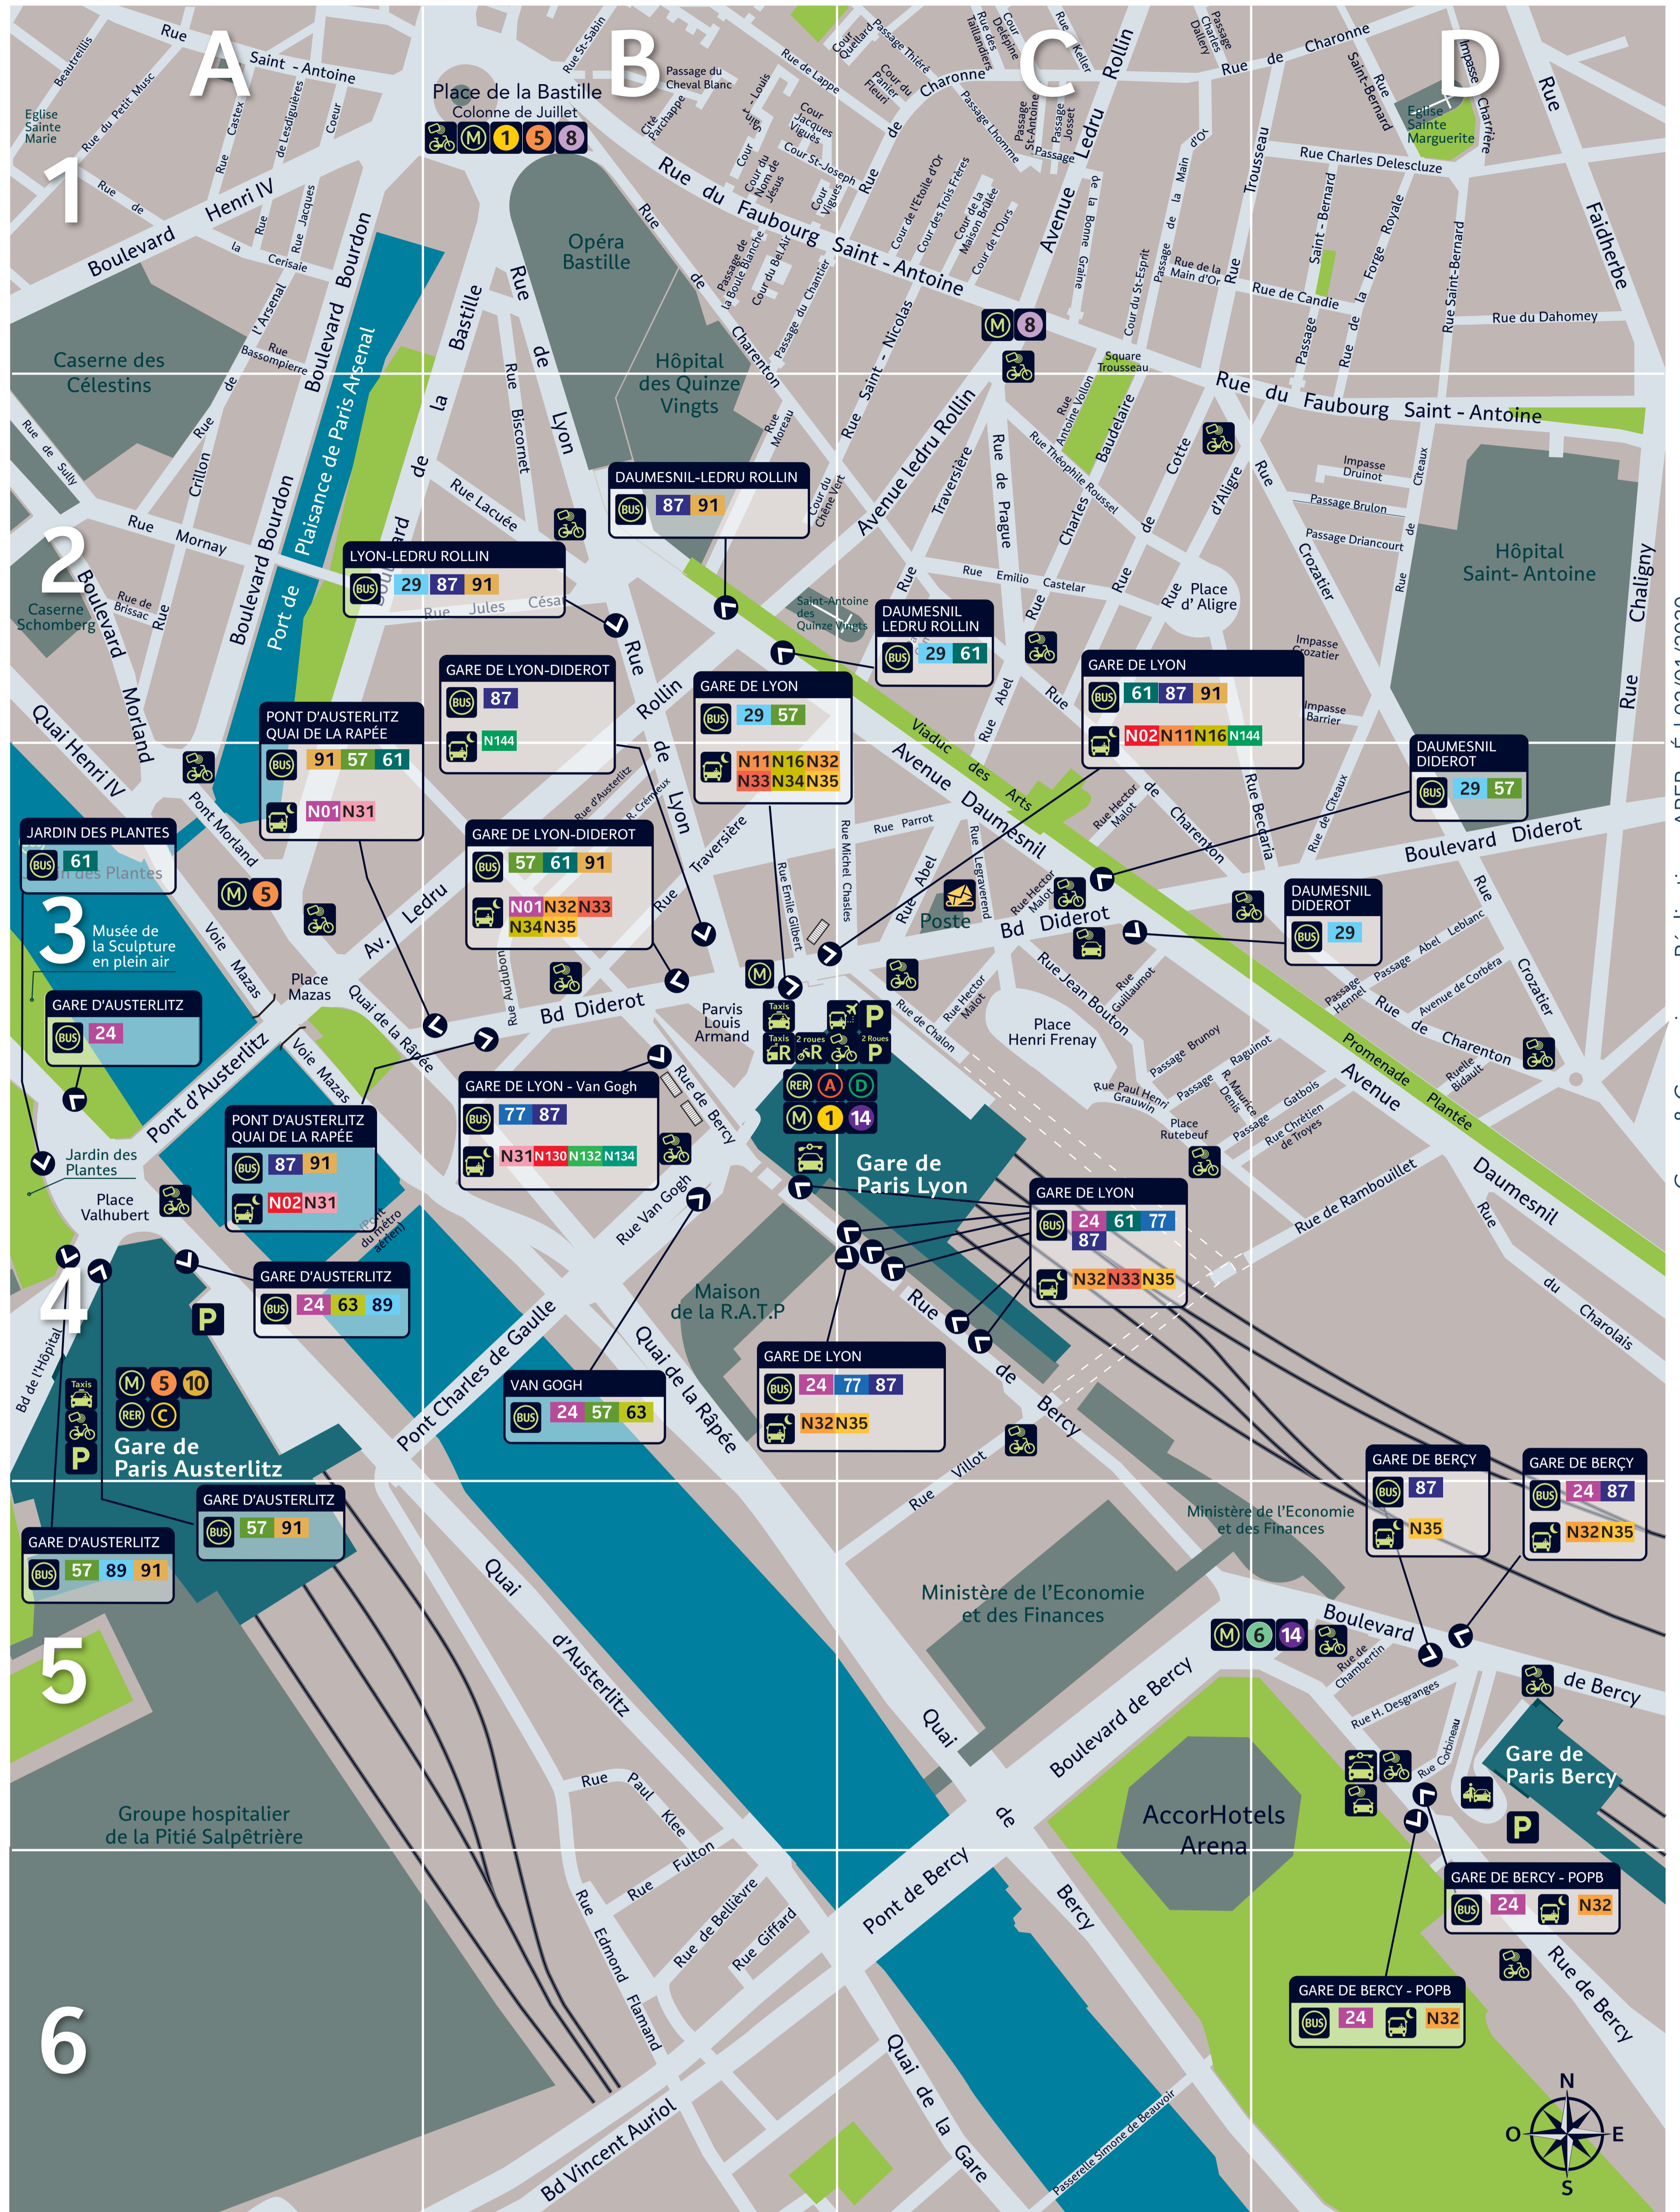

TRANSPORTS EN COMMUN AU DÉPART DE LA GARE

RER	Creil
Saint-Germain-en-Laye	Corbeil Essonnes
Poissy - Cergy	Melun
Boissy-Saint-Léger	Malesherbes
Marne-la-Vallée	
Métro	Saint-Lazare
La Défense	Olympiades
Château de Vincennes	
BUS	

24	École vétérinaire de Maisons-Alfort	72	Gare de Lyon
29	Porte de Montempoivre	77	Parc de Saint Cloud
57	Gare Saint-Lazare	87	Parc de Saint Cloud
61	Porte de Bagnole	87	Parc de Saint Cloud
63	Porte de la Muette	91	Parc de Saint Cloud
		91	Parc de Saint Cloud

N01	Circulaire intérieure	N35	Gare de Lyon
N02	Circulaire extérieure	N130	Nogent-le-Perroux RER
N11	Pont de Neuilly	N131	Torcy RER
N16	Château de Vincennes	N132	Gare de Lyon
N31	Mairie de Montreuil	N133	Brétigny RER
N32	Gare de Lyon	N134	Gare de Lyon
N33	Boissy-Saint-Léger RER	N144	Gare de Lyon
N34	Villiers-sur-Marne RER		
	Gare de Lyon		
	Boissy-Saint-Léger RER		
	Villiers-sur-Marne RER		
	Torcy RER		

LOCATION DE VOITURES

Avis	Car rental
Budget	Autonoleggio
Sixt	niveau-1

INFO+

Pour retrouver toutes les informations sur votre mobile, flashez ce code avec votre téléphone portable ou connectez vous sur le site: <http://www.gares-sncf.com>