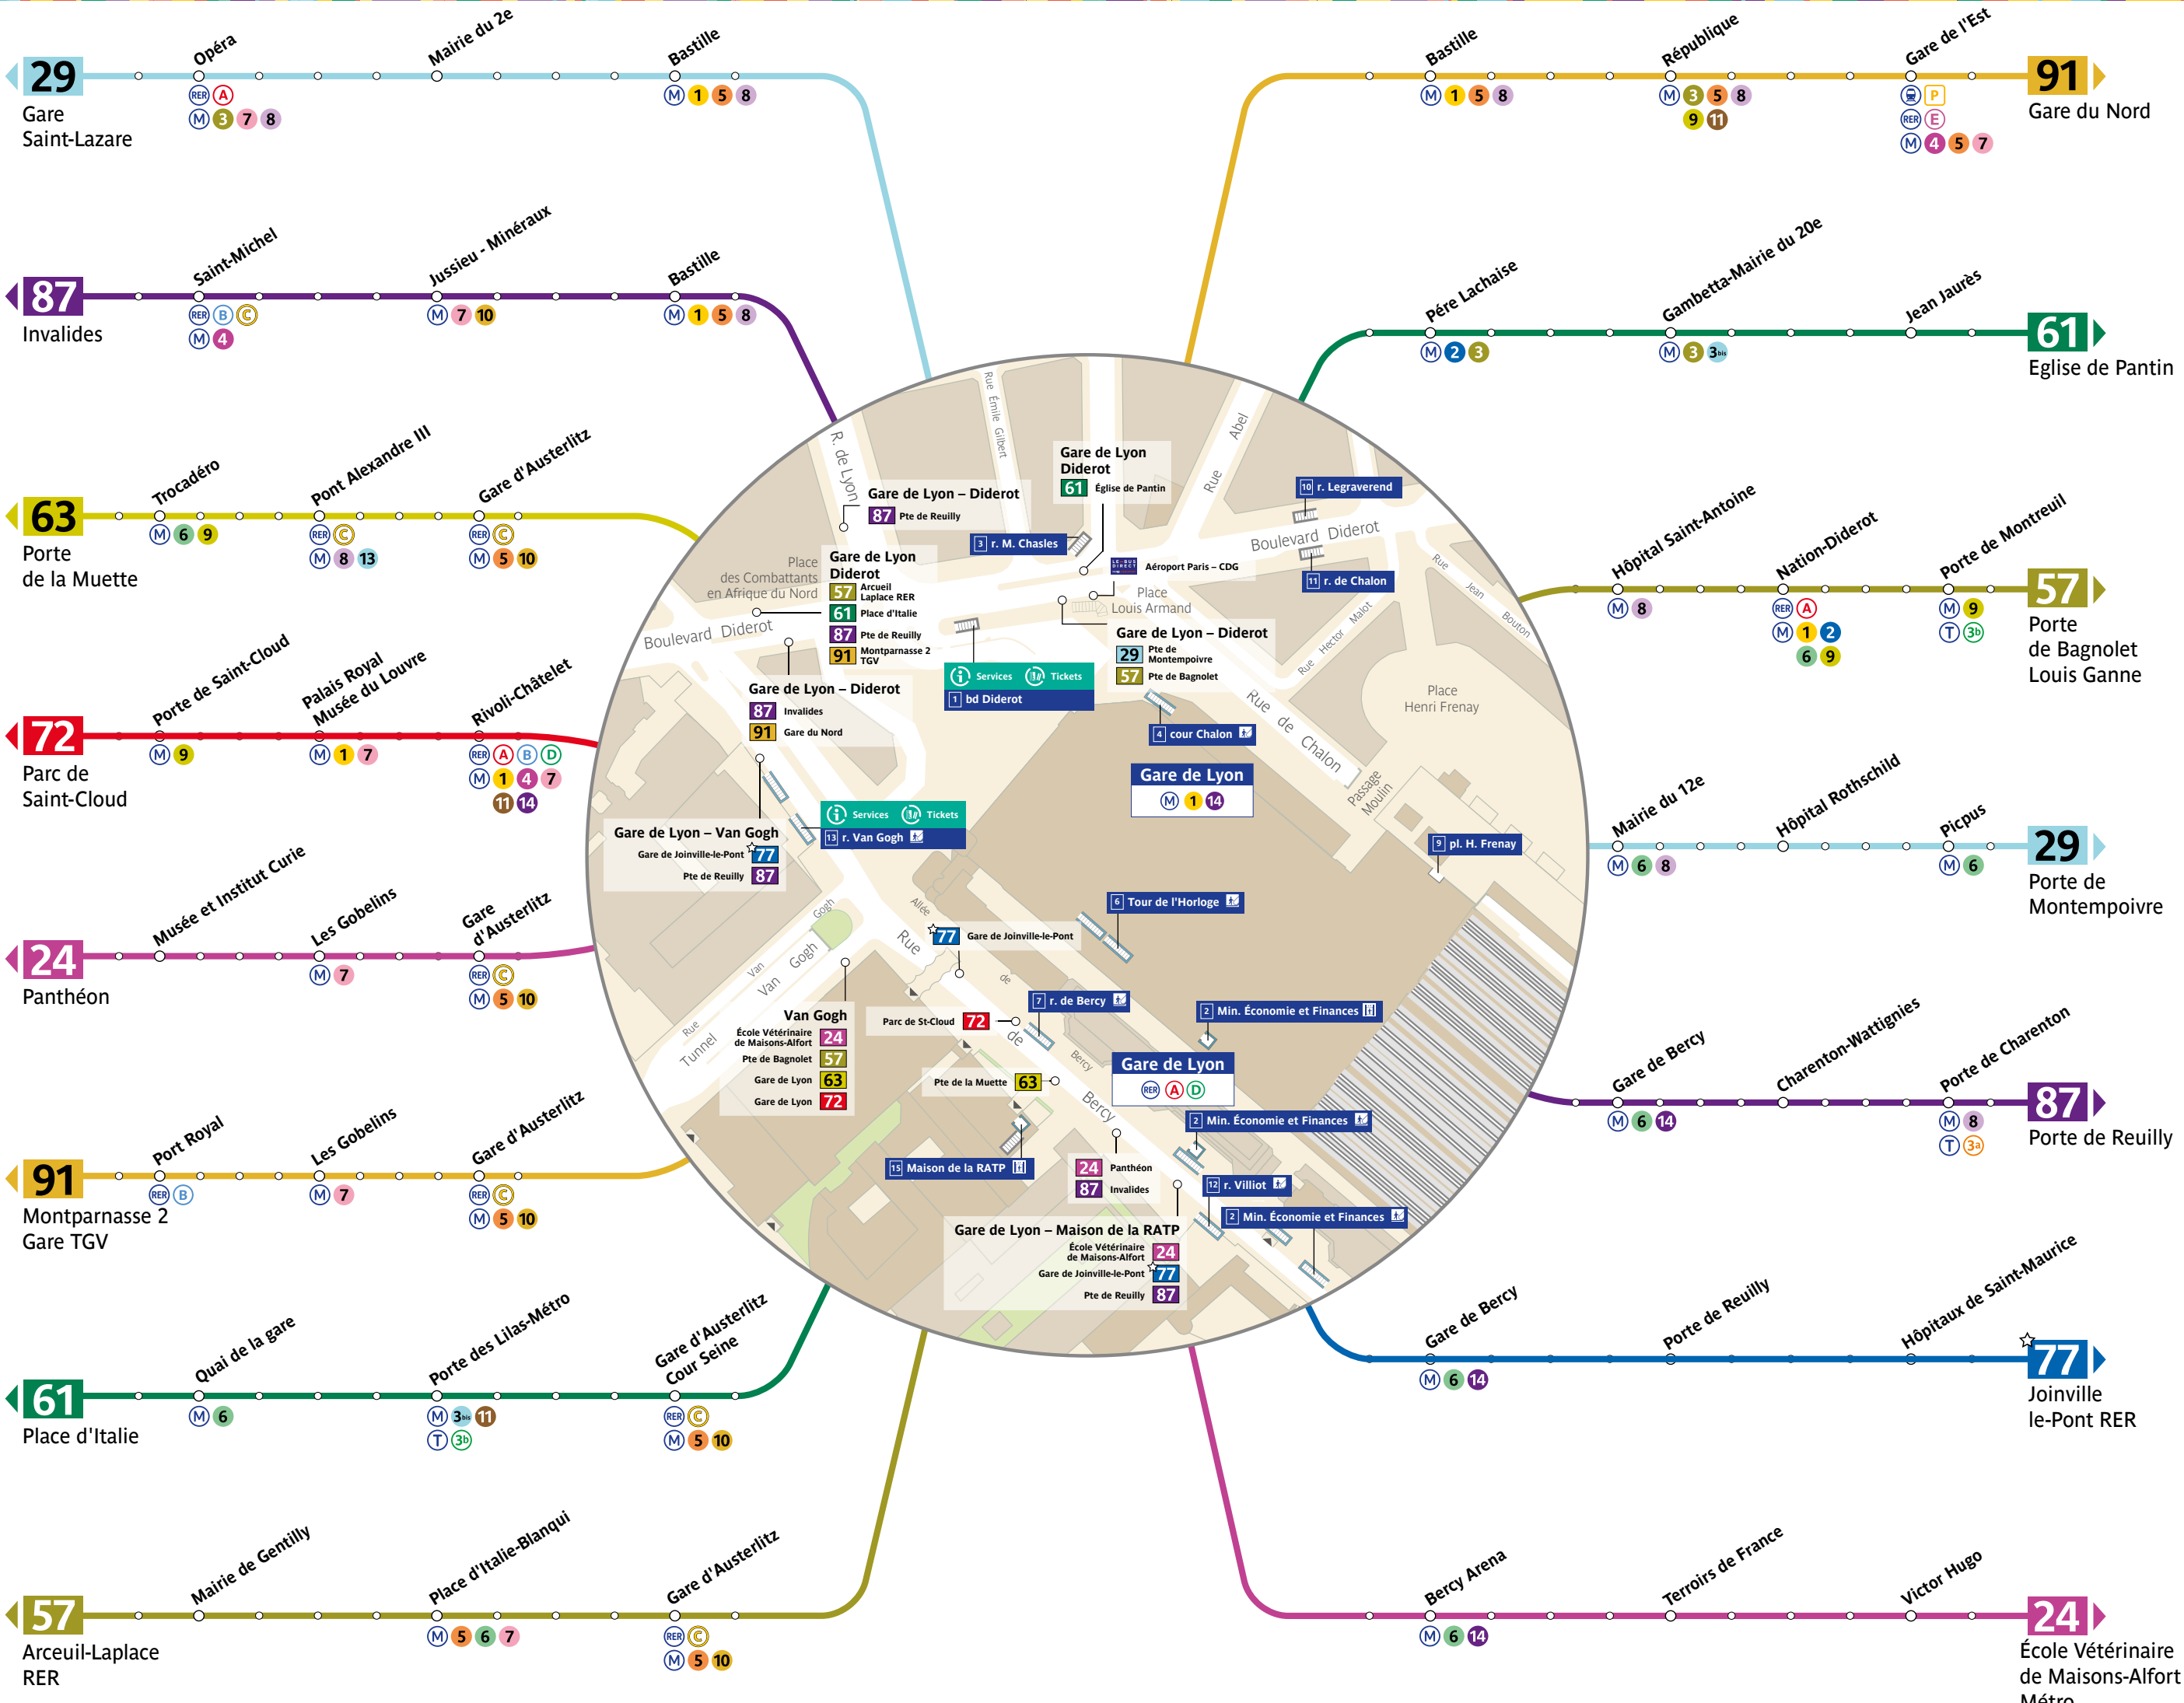

Gare de Lyon

Légende

Point d'arrêt significatif

: Nouvelle ligne de bus