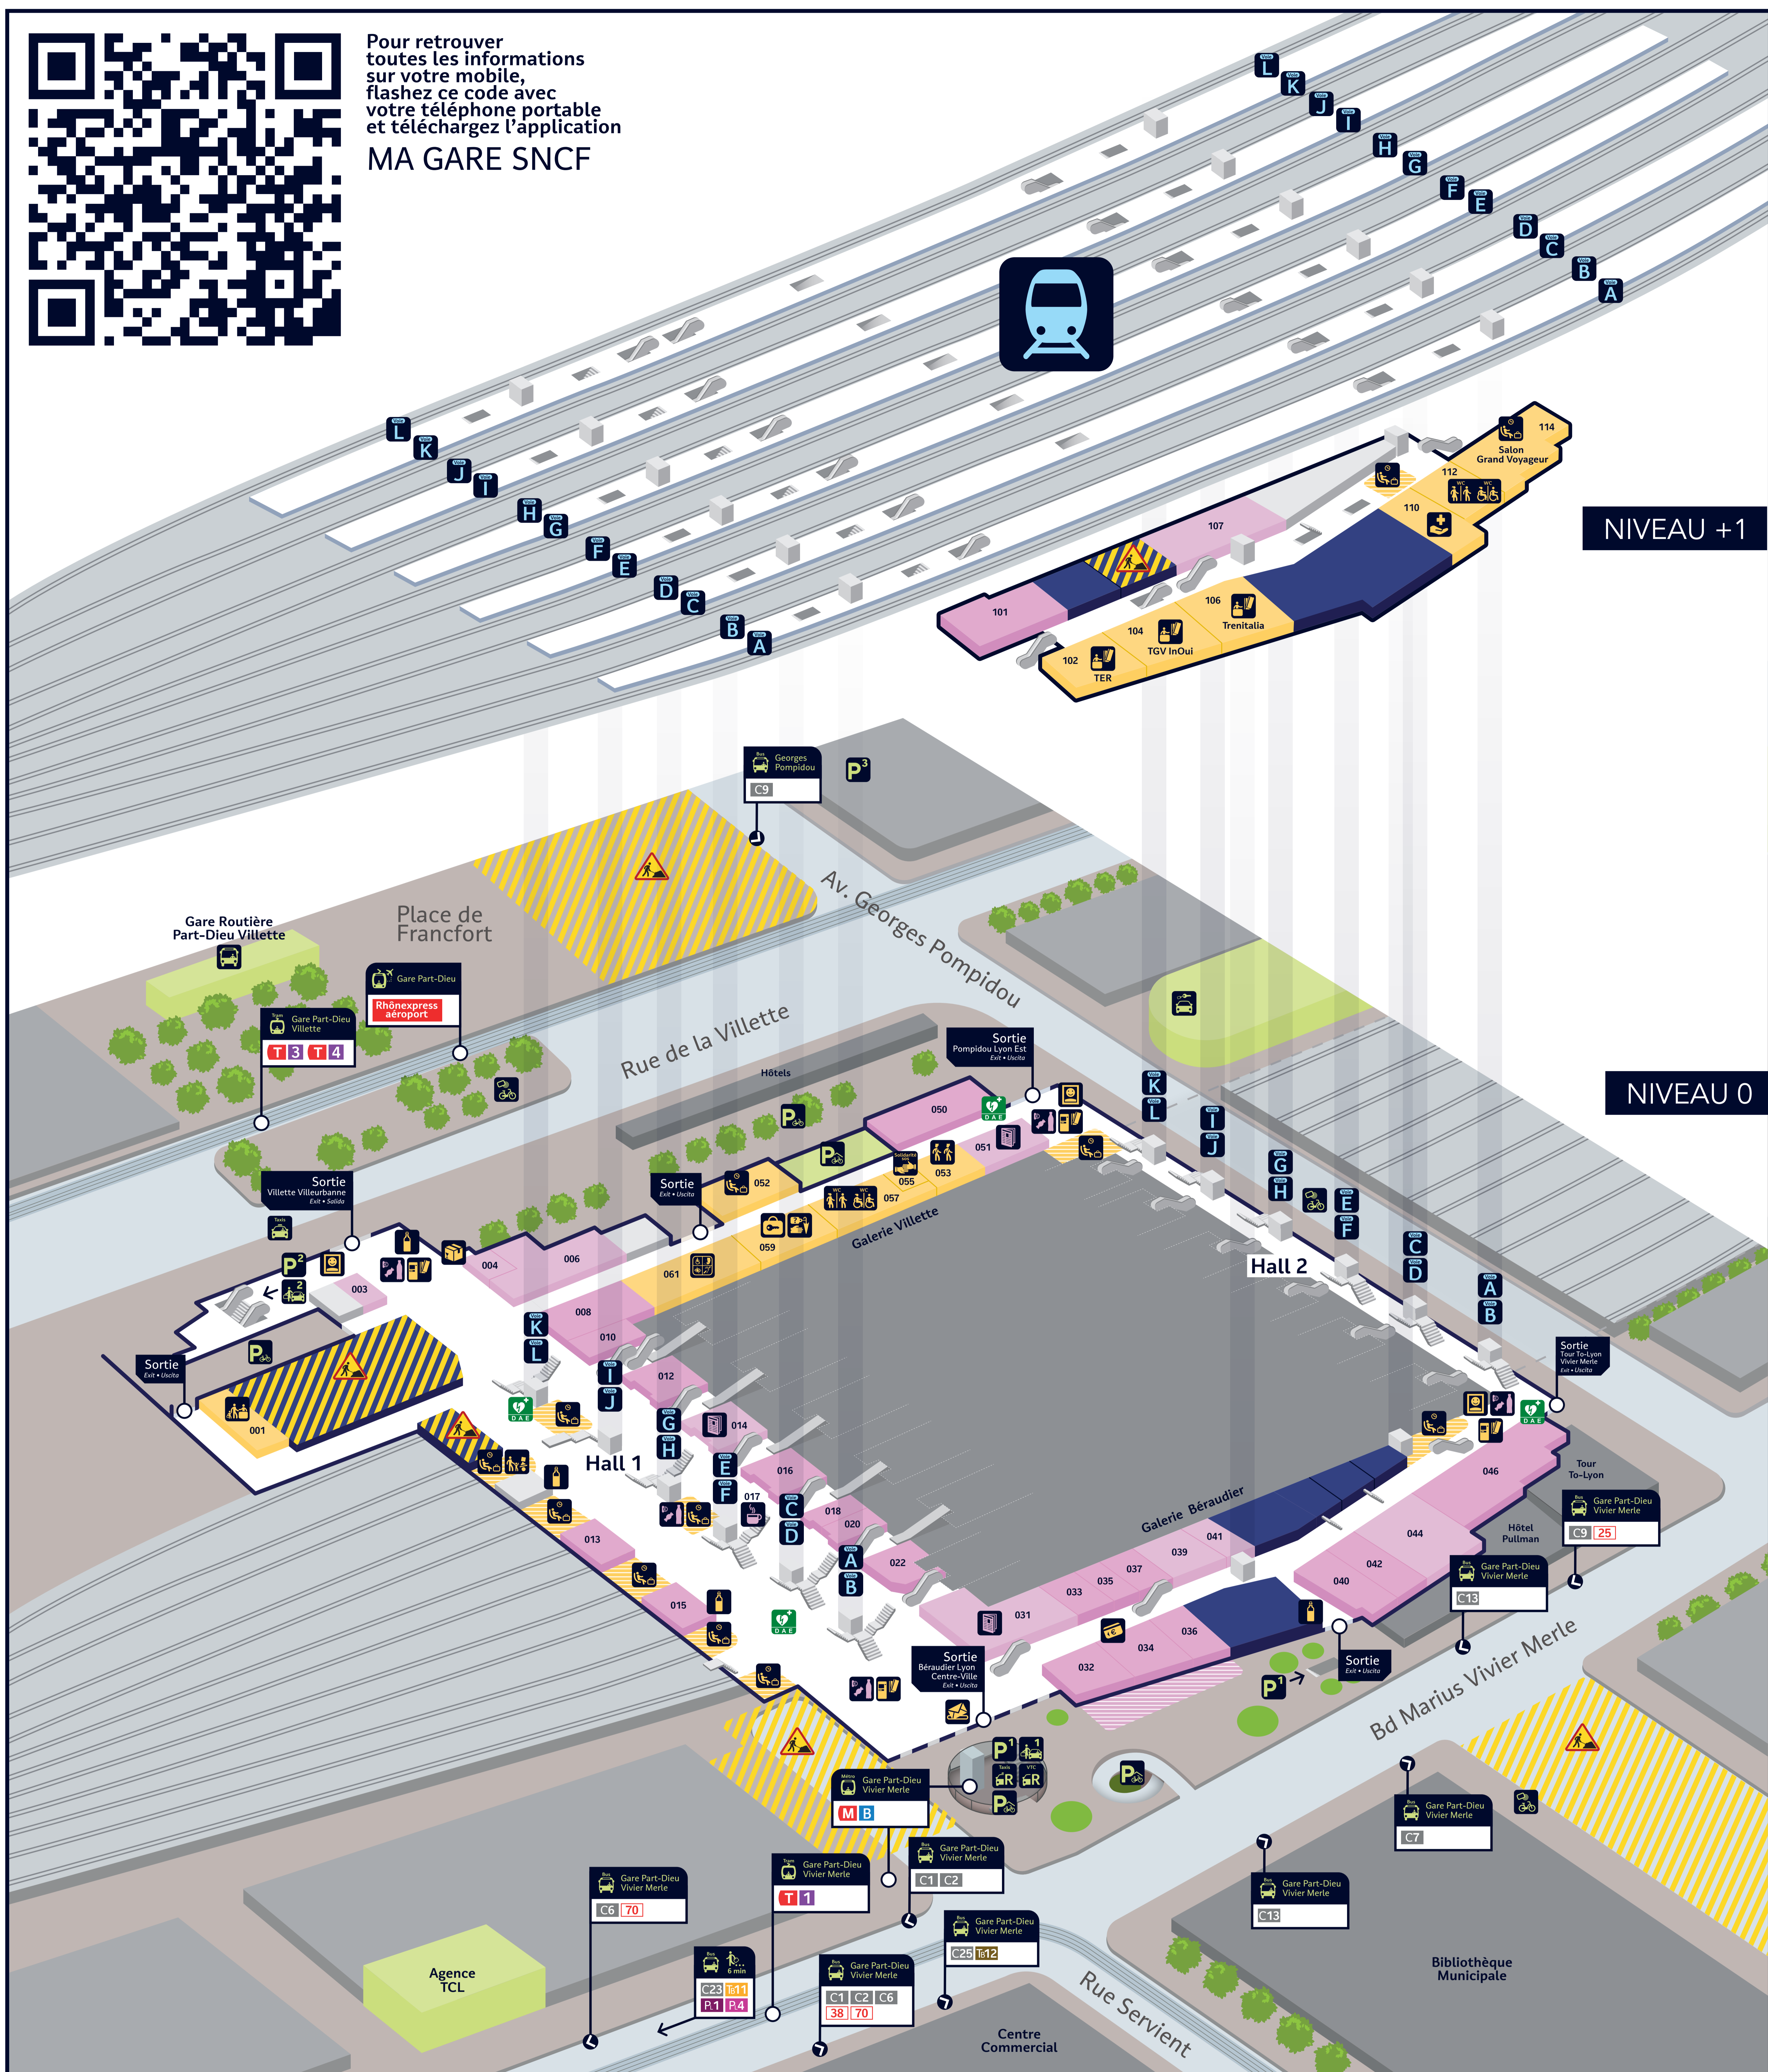

Information

Information • Informazioni

Pour retrouver toutes les informations sur votre mobile, flashez ce code avec votre téléphone portable et téléchargez l'application MA GARE SNCF

SERVICES

Assistance voyageur handicapé Assistance for disabled passengers Assistenza viaggiatori disabili	061	Objets trouvés Lost and found Oggetti smarriti	059
Billetteries Ticket offices Biglietterie	TER TGV In'Oul Trenitalia 102 104 106	Photos d'identité Passport photographs Foto per documenti	
Billetterie automatique Ticket machine Biglietteria automatica		Police Police Polizia	053
Boîte aux lettres Postbox Bucce delle lettere		Retrait d'argent Cash machine Bancomat	
Consignes Left luggage Deposito bagagli	059	Retrait colis Package retrieval Punto ritiro pacchi	
Défilibrillateur Defibrillator Defibrillatore		Salon Grand voyageur Grand Voyageur lounge Punto di accoglienza e di attesa	114
Espace d'attente Lounge Area relax	052	Santé Health Salute	Eurofins Laboratoire de Biologie Médicale 110
Espace famille Family area Zona famiglia		SOS Voyageurs Emergency assistance for passengers SOS viaggiatori	055
Fontaine à eau Drinking water Acqua potabile		Toilettes Toilets Assos	057 112
Junior & Cie	001		

1 Arrêt minute 1 Set-down area Sosta breve	2 Arrêt minute 2 Set-down area Sosta breve
--	--

GARE ROUTIÈRE

Bus station
Autostazione

NAVETTE AÉROPORT

Airport shuttle
Navetta aeroporto

PARKING

P1 Parking Béraudier P1 Car park Parcheggio	P2 Parking Villette P2 Car park Parcheggio	P3 Parking Galaxie P3 Car park Parcheggio
---	--	---