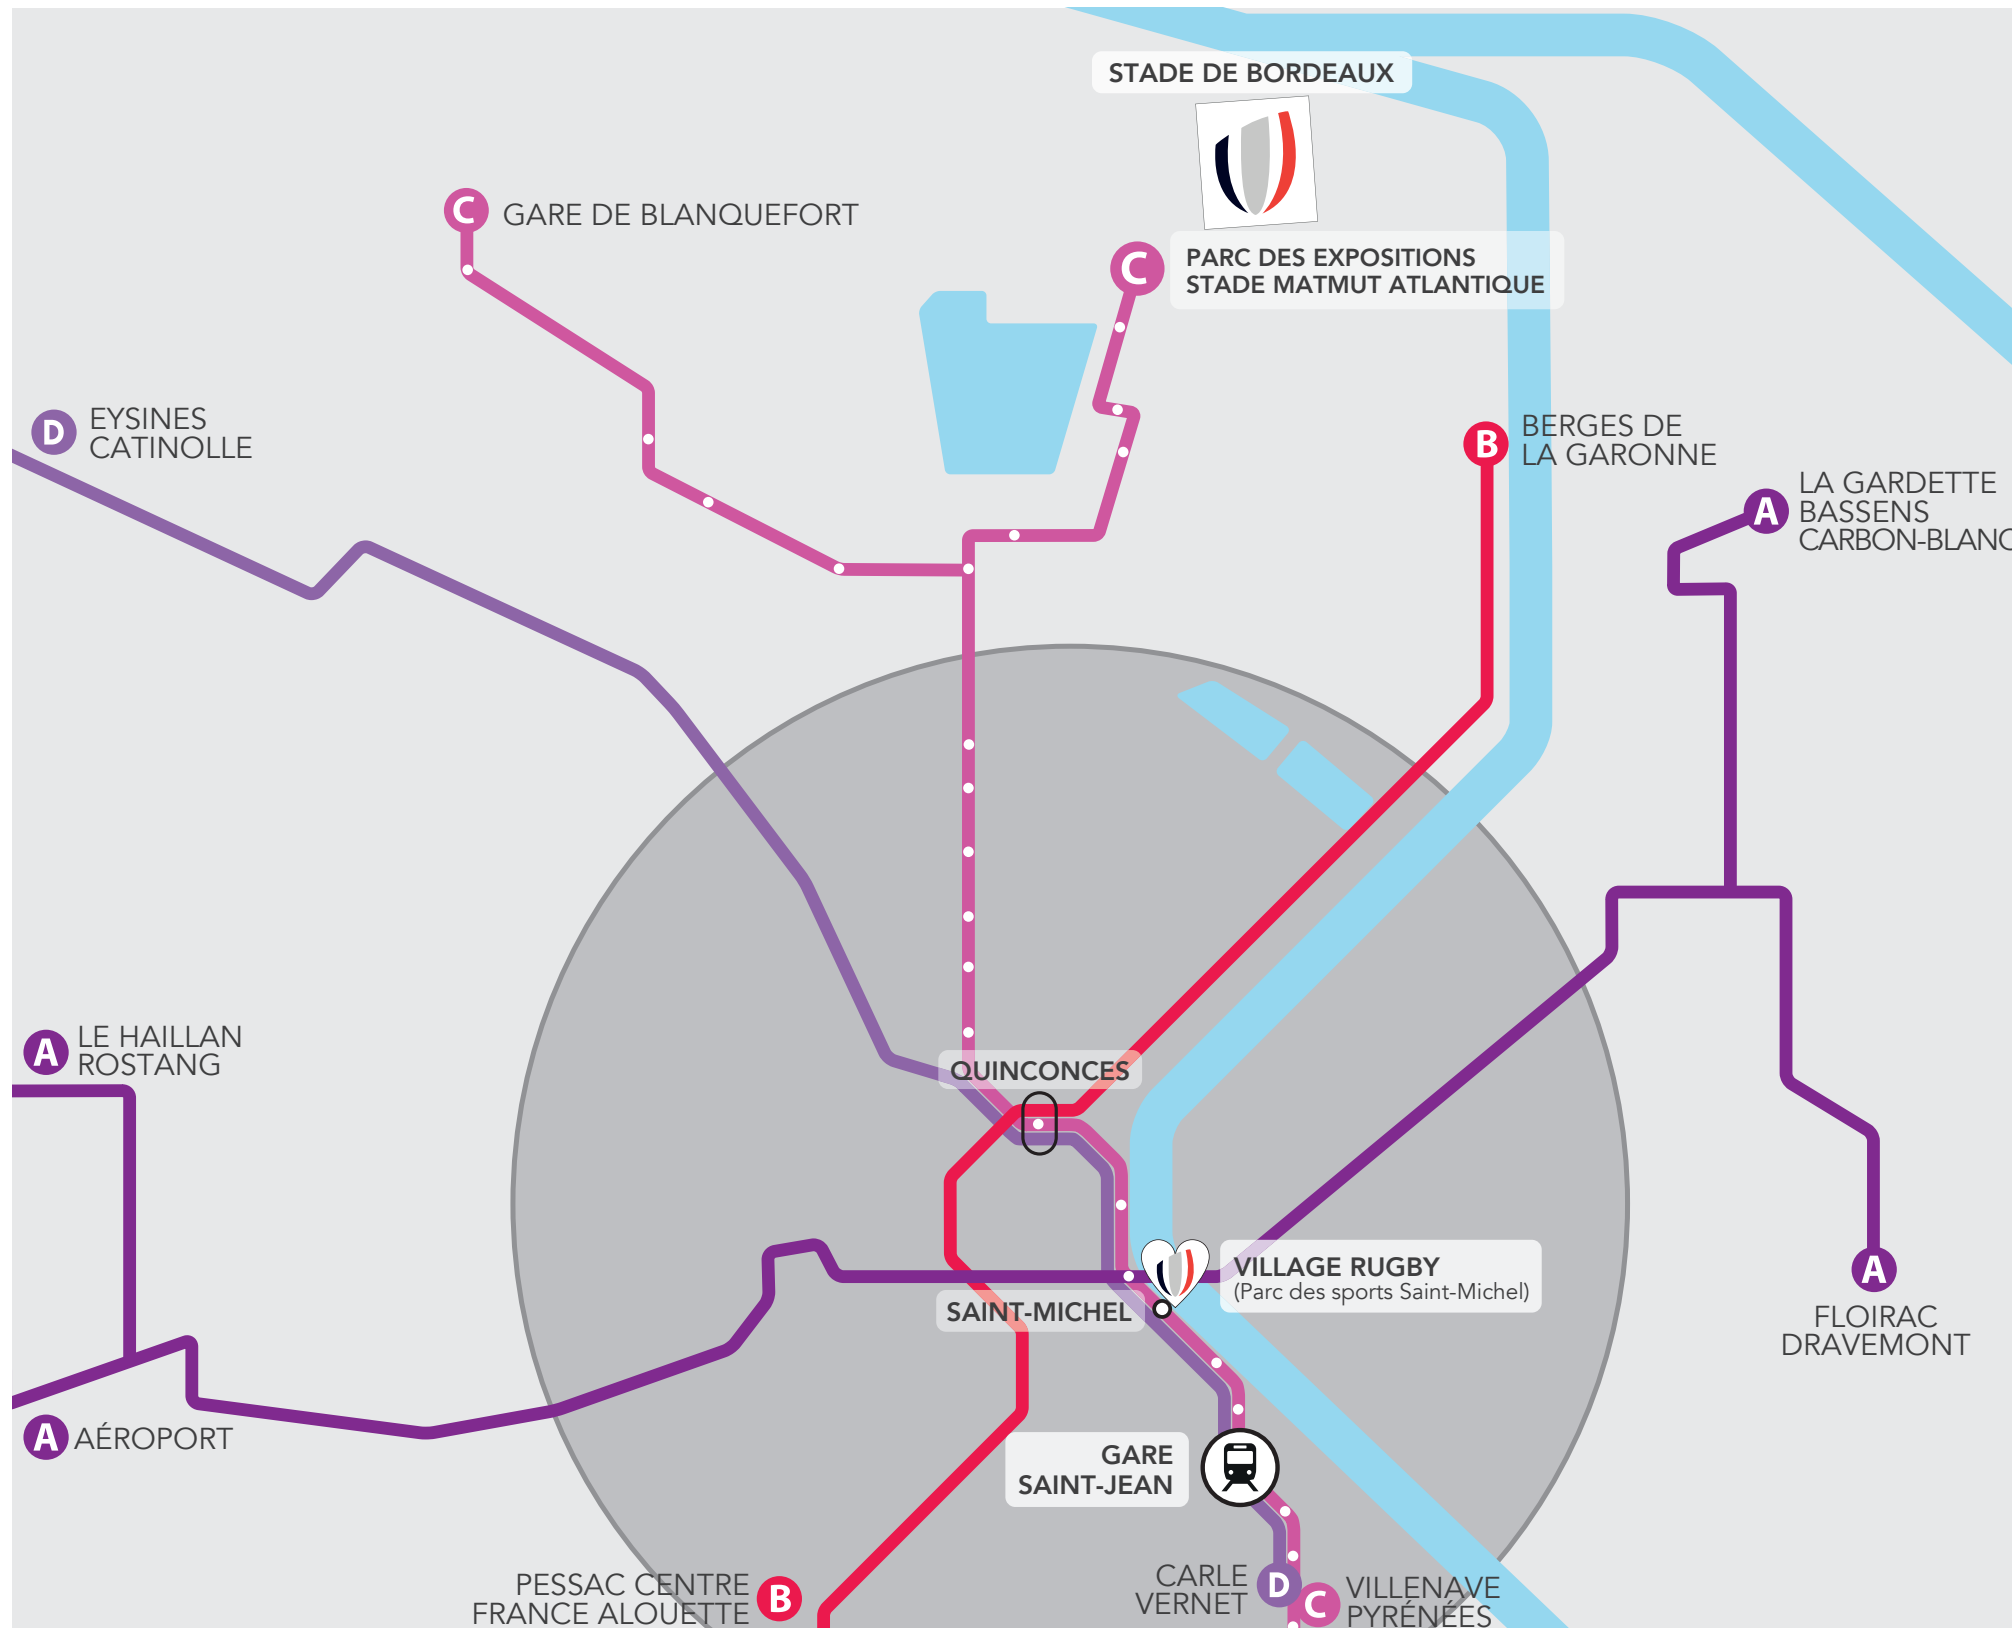

STADE DE BORDEAUX

ACCÈS AU STADE DE BORDEAUX DEPUIS LA GARE DE BORDEAUX SAINT-JEAN

Tramway C (35 min.)

Arrêt : *Parc des Expositions
Stade Matmut Atlantique*

STADE DE BORDEAUX

RUGBY
WORLD CUP
FRANCE 2023

OFFICIAL SPONSOR

LES MATCHS

SAMEDI
9 SEPTEMBRE
15H30

IRLANDE - ROUMANIE
POULE B

DIMANCHE
10 SEPTEMBRE
21H00

PAYS DE GALLES - FIDJI
POULE C

Les spectateurs de ce match ne pourront pas quitter Bordeaux le soir même par le TGV.

SAMEDI
16 SEPTEMBRE
15H00

SAMOA - CHILI
POULE D

DIMANCHE
17 SEPTEMBRE
15H00

AFRIQUE DU SUD - ROUMANIE
POULE B

SAMEDI
30 SEPTEMBRE
17H45

FIDJI - GÉORGIE
POULE C

LES DERNIERS TRAINS NATIONAUX

Bordeaux Saint-Jean
→ Paris Montparnasse

SAMEDI
20h45 → 23h09 - OUIGO

DIMANCHE
21h14 → 00h14 - TGV INOUI
22h19 → 00h24 - TGV INOUI

Bordeaux Saint-Jean
→ Toulouse Matabiau

SAMEDI ET DIMANCHE
21h20 → 23h31 - TGV INOUI