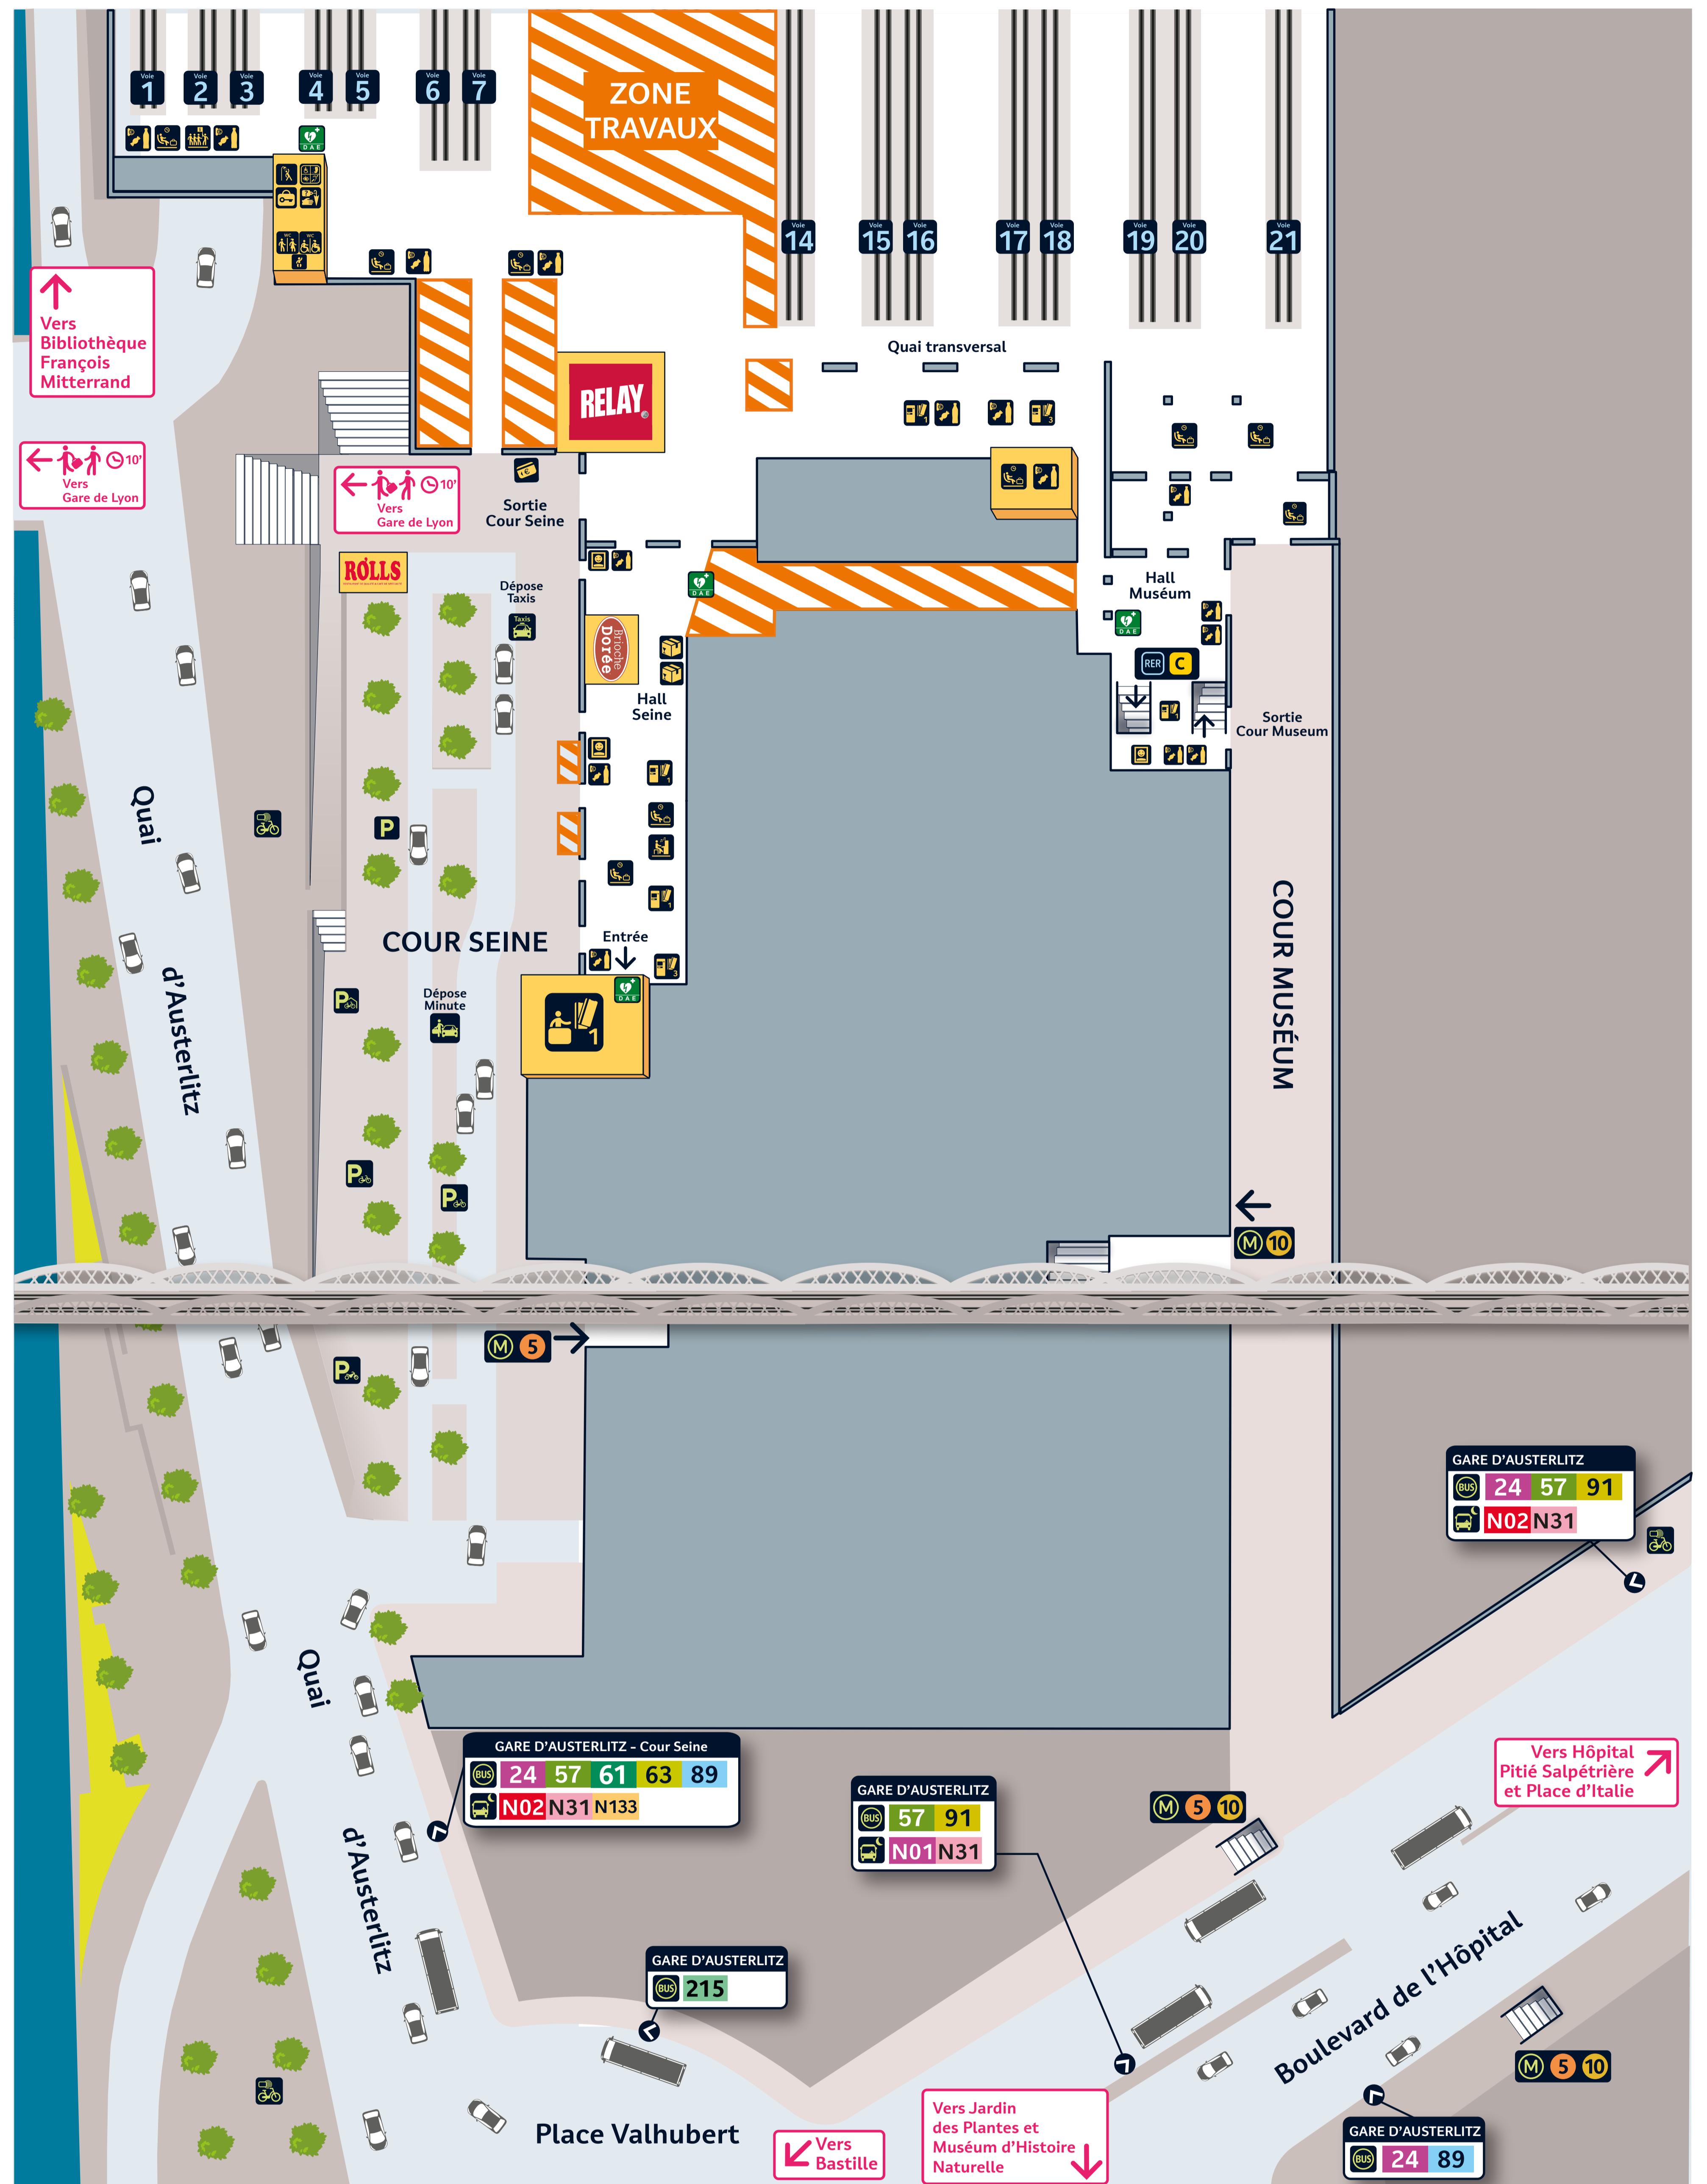

SERVICES

	Billetterie SNCF Grandes lignes Mainlines tickets Billetes largo recorrido	Niveau 0
	Billetterie SNCF Paris, Île-de-France Paris & suburban tickets Billetes cercanías	Niveau -1
	Consignes Left luggage office Consigna manual	Niveau 0
	WC Toiletttes Toilets Aseos	Niveau 0
	Douches Showers Duchas	Niveau 0
	Billetterie automatique Grandes Lignes Ticket machine for mainline services Maquina de venta de billetes automática largo recorrido	Niveau 0
	Billetterie automatique Paris, Île-de-France Paris, Île-de-France ticket machine Maquina de venta de billetes automática cercanías	Niveau -1
	Billetterie automatique TER Regional ticket machine Maquina de venta de billetes automática regionales	Niveau 0
	Borne d'appel pour assistance Call point for assistance Sistema de llamada para asistencia	Niveau -1
	Change bébé Baby-changing facilities Cambia bebe	Niveau 0
	Défibrillateur Defibrillator Desfibrilador	Niveau 0 / -1
	Distributeur de friandises et de boissons Vending machine Maquina expendedora bebidas y golosinas	Niveau 0 / -1
	Espace d'attente Waiting room Sala de espera	Niveau 0 / -1
	Objets trouvés Lost property Objetos perdidos	Niveau 0
	Pharmacie Chemist's Farmacia	Niveau -1
	Photos d'identité Identity photos Fotografías	Niveau 0 / -1
	Point rencontre Meeting point Punto de encuentro	Niveau 0
	Retrait colis Package retrieval Recogida de paquetes	Niveau 0
	Distributeurs de billets Cash machine Cajero automático	Niveau 0
	Piano	Niveau 0

TRANSPORTS

	Dépose minute Drop-off area Parada rápida		Parking vélos Cycle storage Aparcamiento para bicicletas
	Parking Car park Aparcamiento		Taxis
	Parking moto Motorcycle parking area Aparcamiento para motocicletas		Abri vélos sécurisé Bike shelter Refugio para bicicletas

TRANSPORTS EN COMMUN AU DÉPART DE LA GARE

RER

C Versailles - Saint-Quentin en Yvelines
Ermont-Eaubonne - Pontoise
Juvisy - Saint-Martin d'Étampes
Massy-Palaiseau - Pont de Rungis - Aéroport d'Orly
Dourdan

MÉTRO

5 Bobigny - Pablo Picasso
Place d'Italie

10 Boulogne - Porte St-Cloud
Gare d'Austerlitz

BUS

24 École vétérinaire de Maisons-Alfort Gare St Lazare	63 Gare de Lyon Porte de la Muette
57 Porte de Bagnolet Arcueil-Laplace	89 Malakoff Bibliothèque F. Mitterrand
61 Gare d'Austerlitz Église de Pantin	91 Bastille Montparnasse 2 Gare TGV
215 Gare d'Austerlitz Vincennes RER - République	

BUS DE NUIT

N01 Circulaire intérieure	N131 Gare de Lyon Bretigny RER
N02 Circulaire extérieure	N133 Gare de l'Est Corbell RER
N31 Gare de Lyon Juvisy RER	

COMMERCES

BOUTIQUES DE LA GARE

Relay	N.0

RESTAURATION EN GARE

Brioche Dorée	N.0
Rolls	N.0
Kasa Coffee	N.-1

INFO+

Pour retrouver toutes les informations sur votre mobile, flashez ce code avec votre téléphone portable ou connectez-vous sur le site:
<http://www.garesetconnexions.sncf.fr>