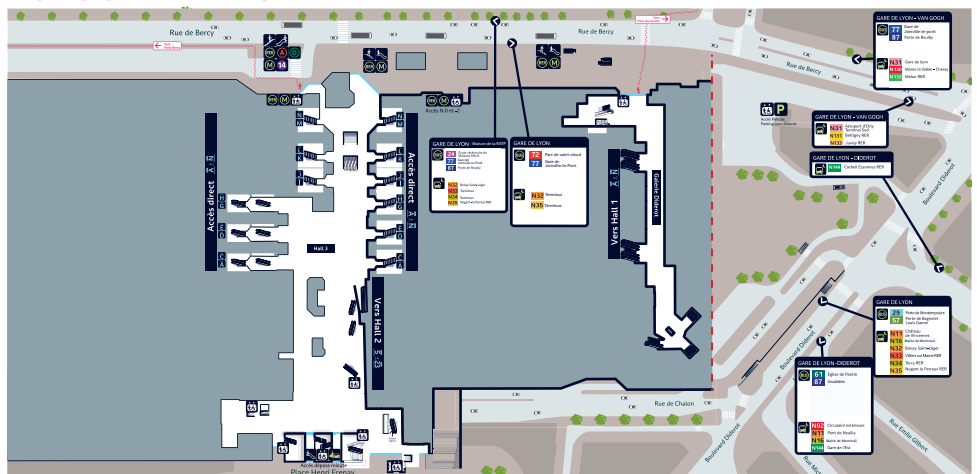

TRANSPORTS

TRANSPORTS EN COMMUN AU DÉPART DE LA GARE

AUTOUR DE LA GARE