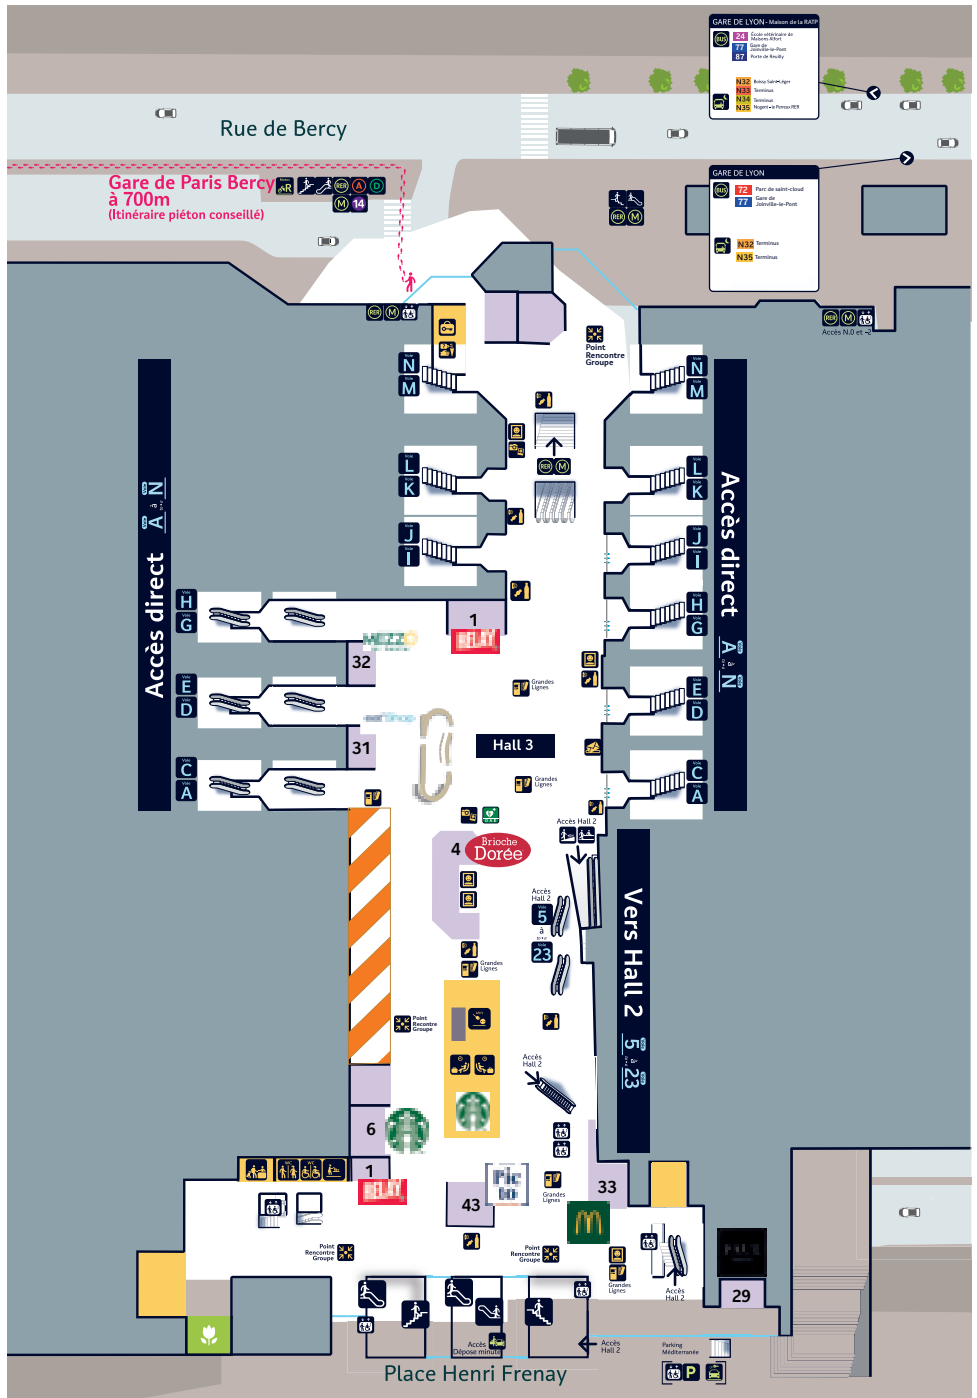

PLAN DE GARE

SERVICES

NIVEAU -1 / HALL 3