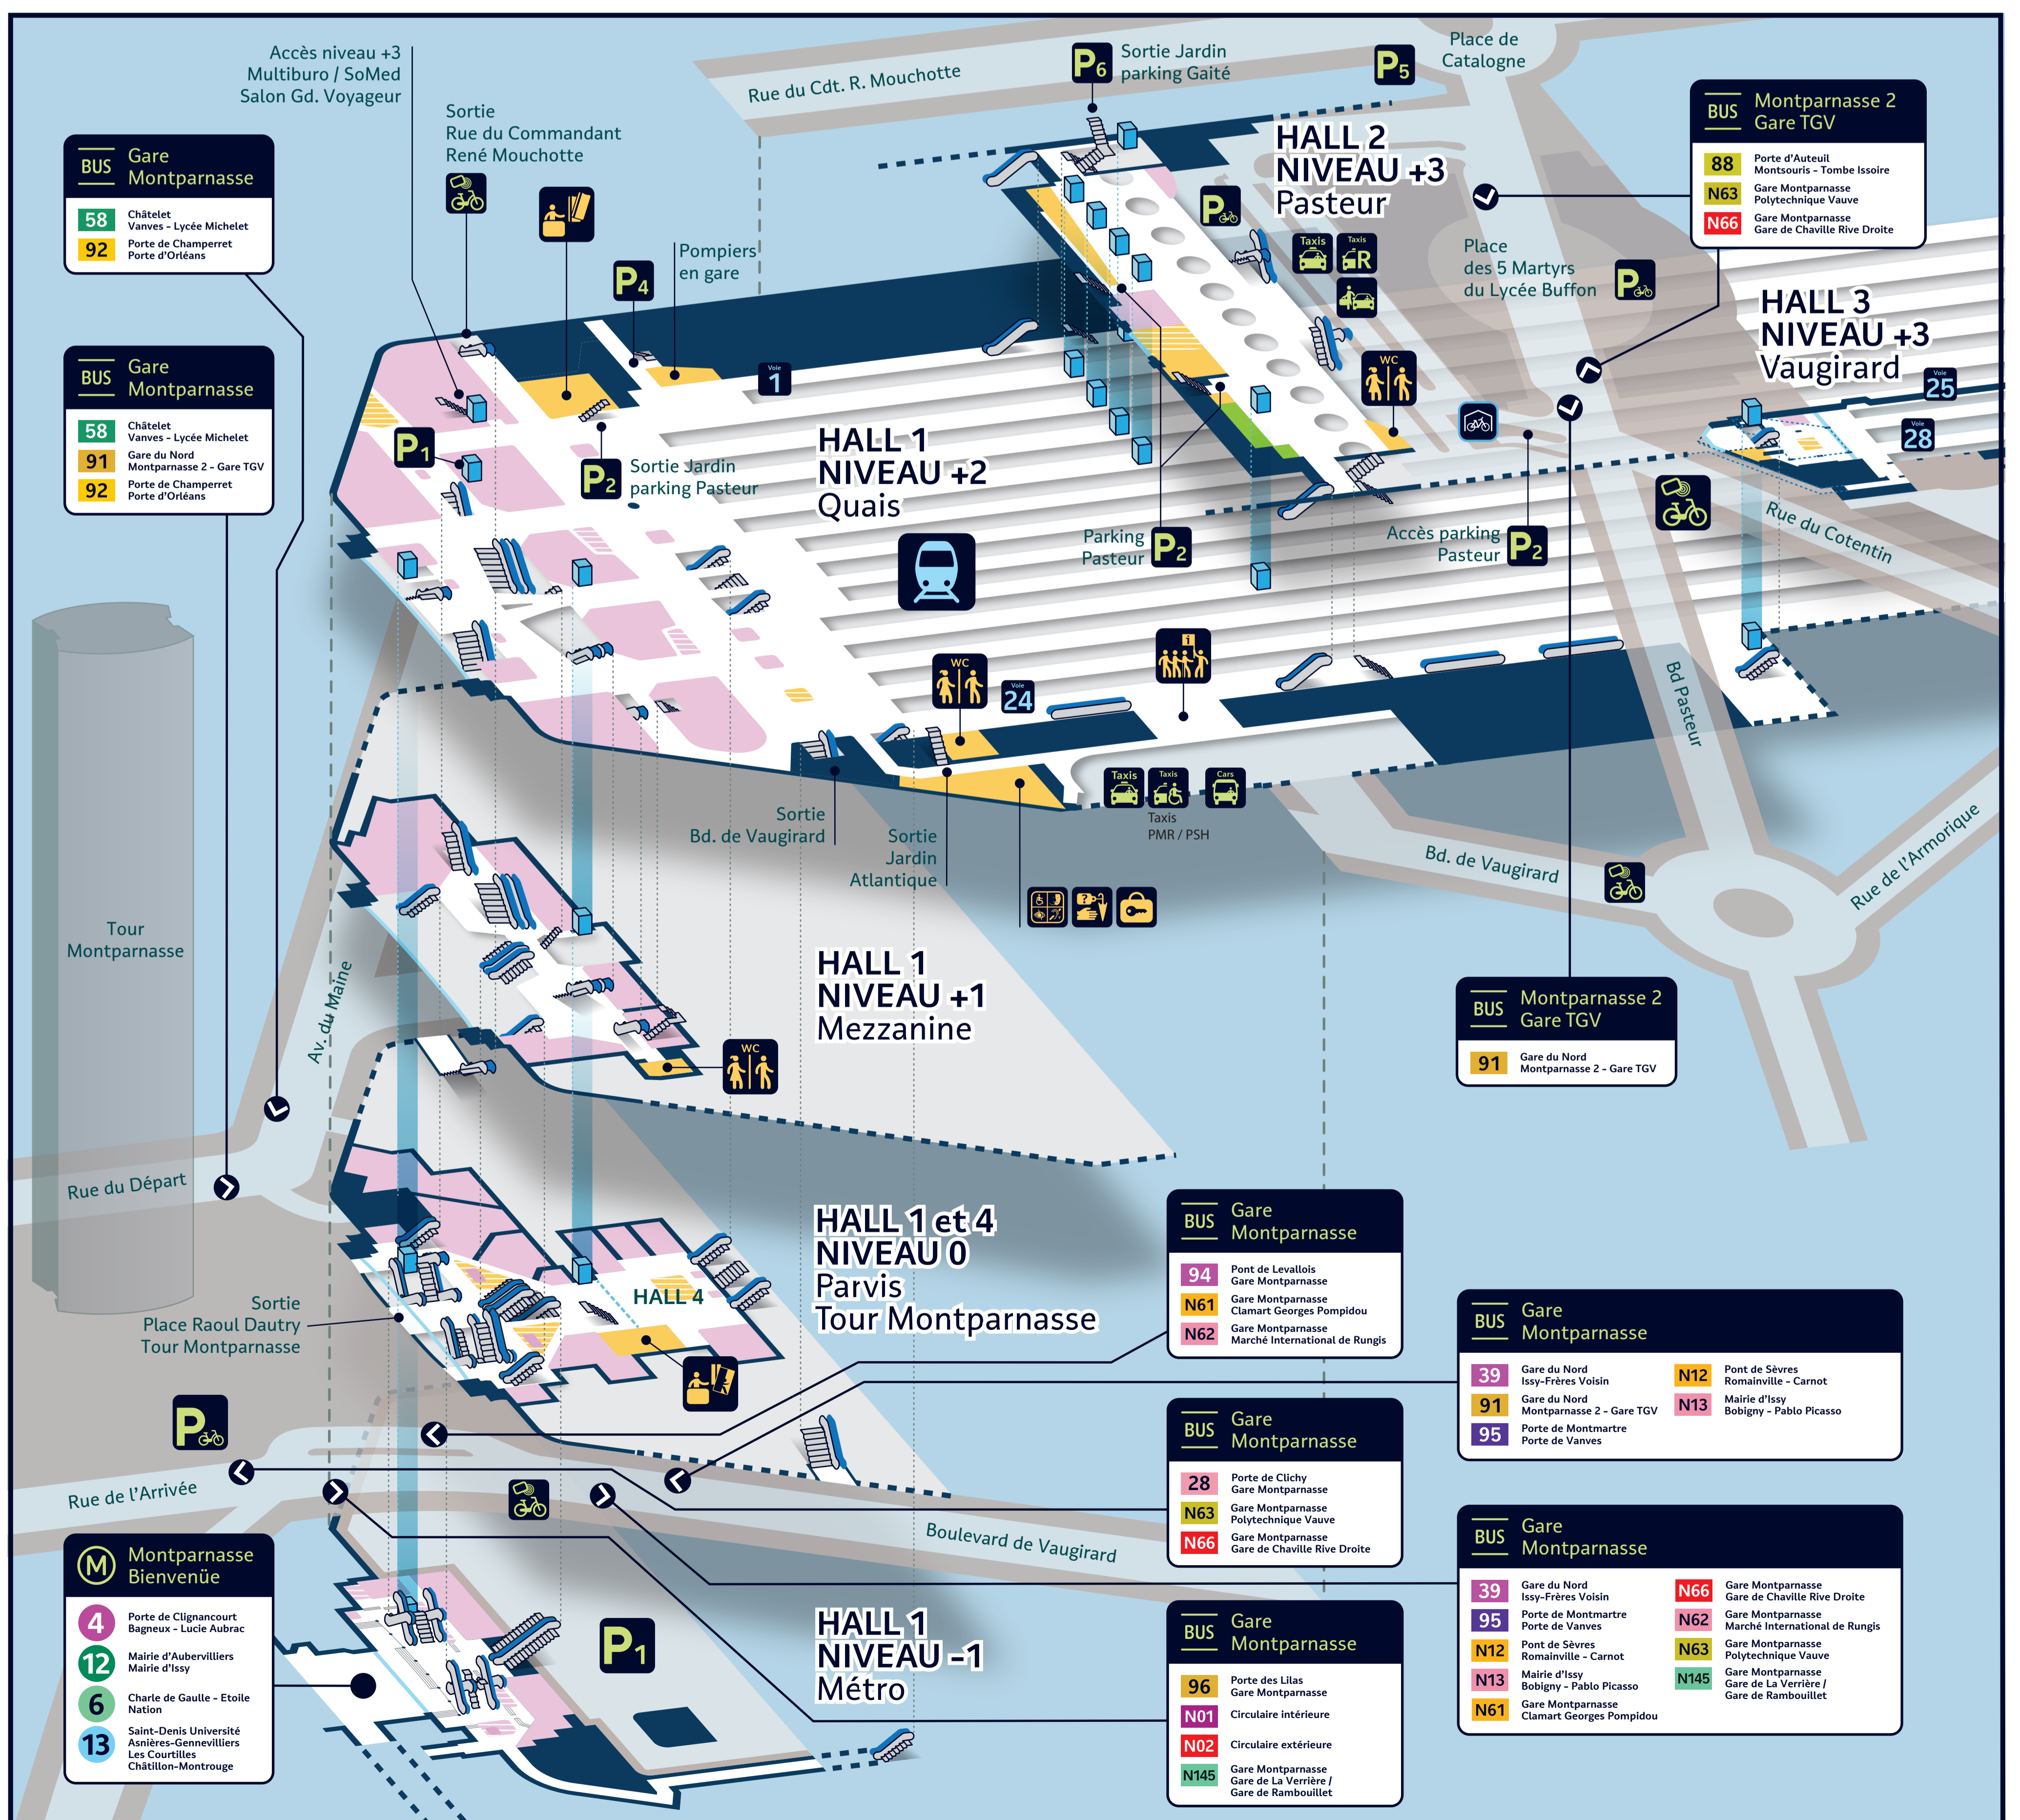

TRANSPORTS EN COMMUN AU DÉPART DE LA GARE

4 Porte de Clignancourt Bagneux - Lucie Aubrac	6 Charle de Gaulle - Étoile Nation
12 Mairie d'Aubervilliers Les Courtilles Châtillon-Montrouge	13 Saint-Denis Université Asnières-Gennevilliers Les Courtilles Châtillon-Montrouge
28 Porte de Clichy Gare Montparnasse	N01 Circulaire intérieure
39 Gare du Nord Issy-Frères Voisin	N02 Circulaire extérieure
58 Châtelet Vanves - Lycée Michelet	N12 Point de Stèves Romainville - Carnot
88 Porte d'Auteuil Montsouris - Tombe Issoire	N13 Mairie d'Issy Bobigny - Pablo Picasso
91 Gare du Nord Montparnasse 2 - Gare TGV	N61 Gare Montparnasse Clamart Georges Pompidou
92 Porte de Champerret Porte d'Orléans	N62 Gare Montparnasse Marché International de Rungis
94 Point de Levallois Gare Montparnasse	N63 Gare Montparnasse Polytechnique Vauve
95 Porte de Montmartre Porte de Vanves	N66 Gare Montparnasse Gare de Chaville Rive Droite
96 Porte des Lilas Gare Montparnasse	N145 Gare Montparnasse Gare de La Verrière / Gare de Rambouillet

LOCATIONS DE TRANSPORTS

- **Location de voiture (hall 2)** AVIS / Budget / Europcar / Sixt
- **Vélos libre service** Cycles sharing
  Bicicletas en autoservicio

COMMERCES

- **Relay**

INFO+

Pour retrouver toutes les informations sur votre mobile, flashez ce code avec votre téléphone portable ou connectez vous sur le site : sn.cflgmp