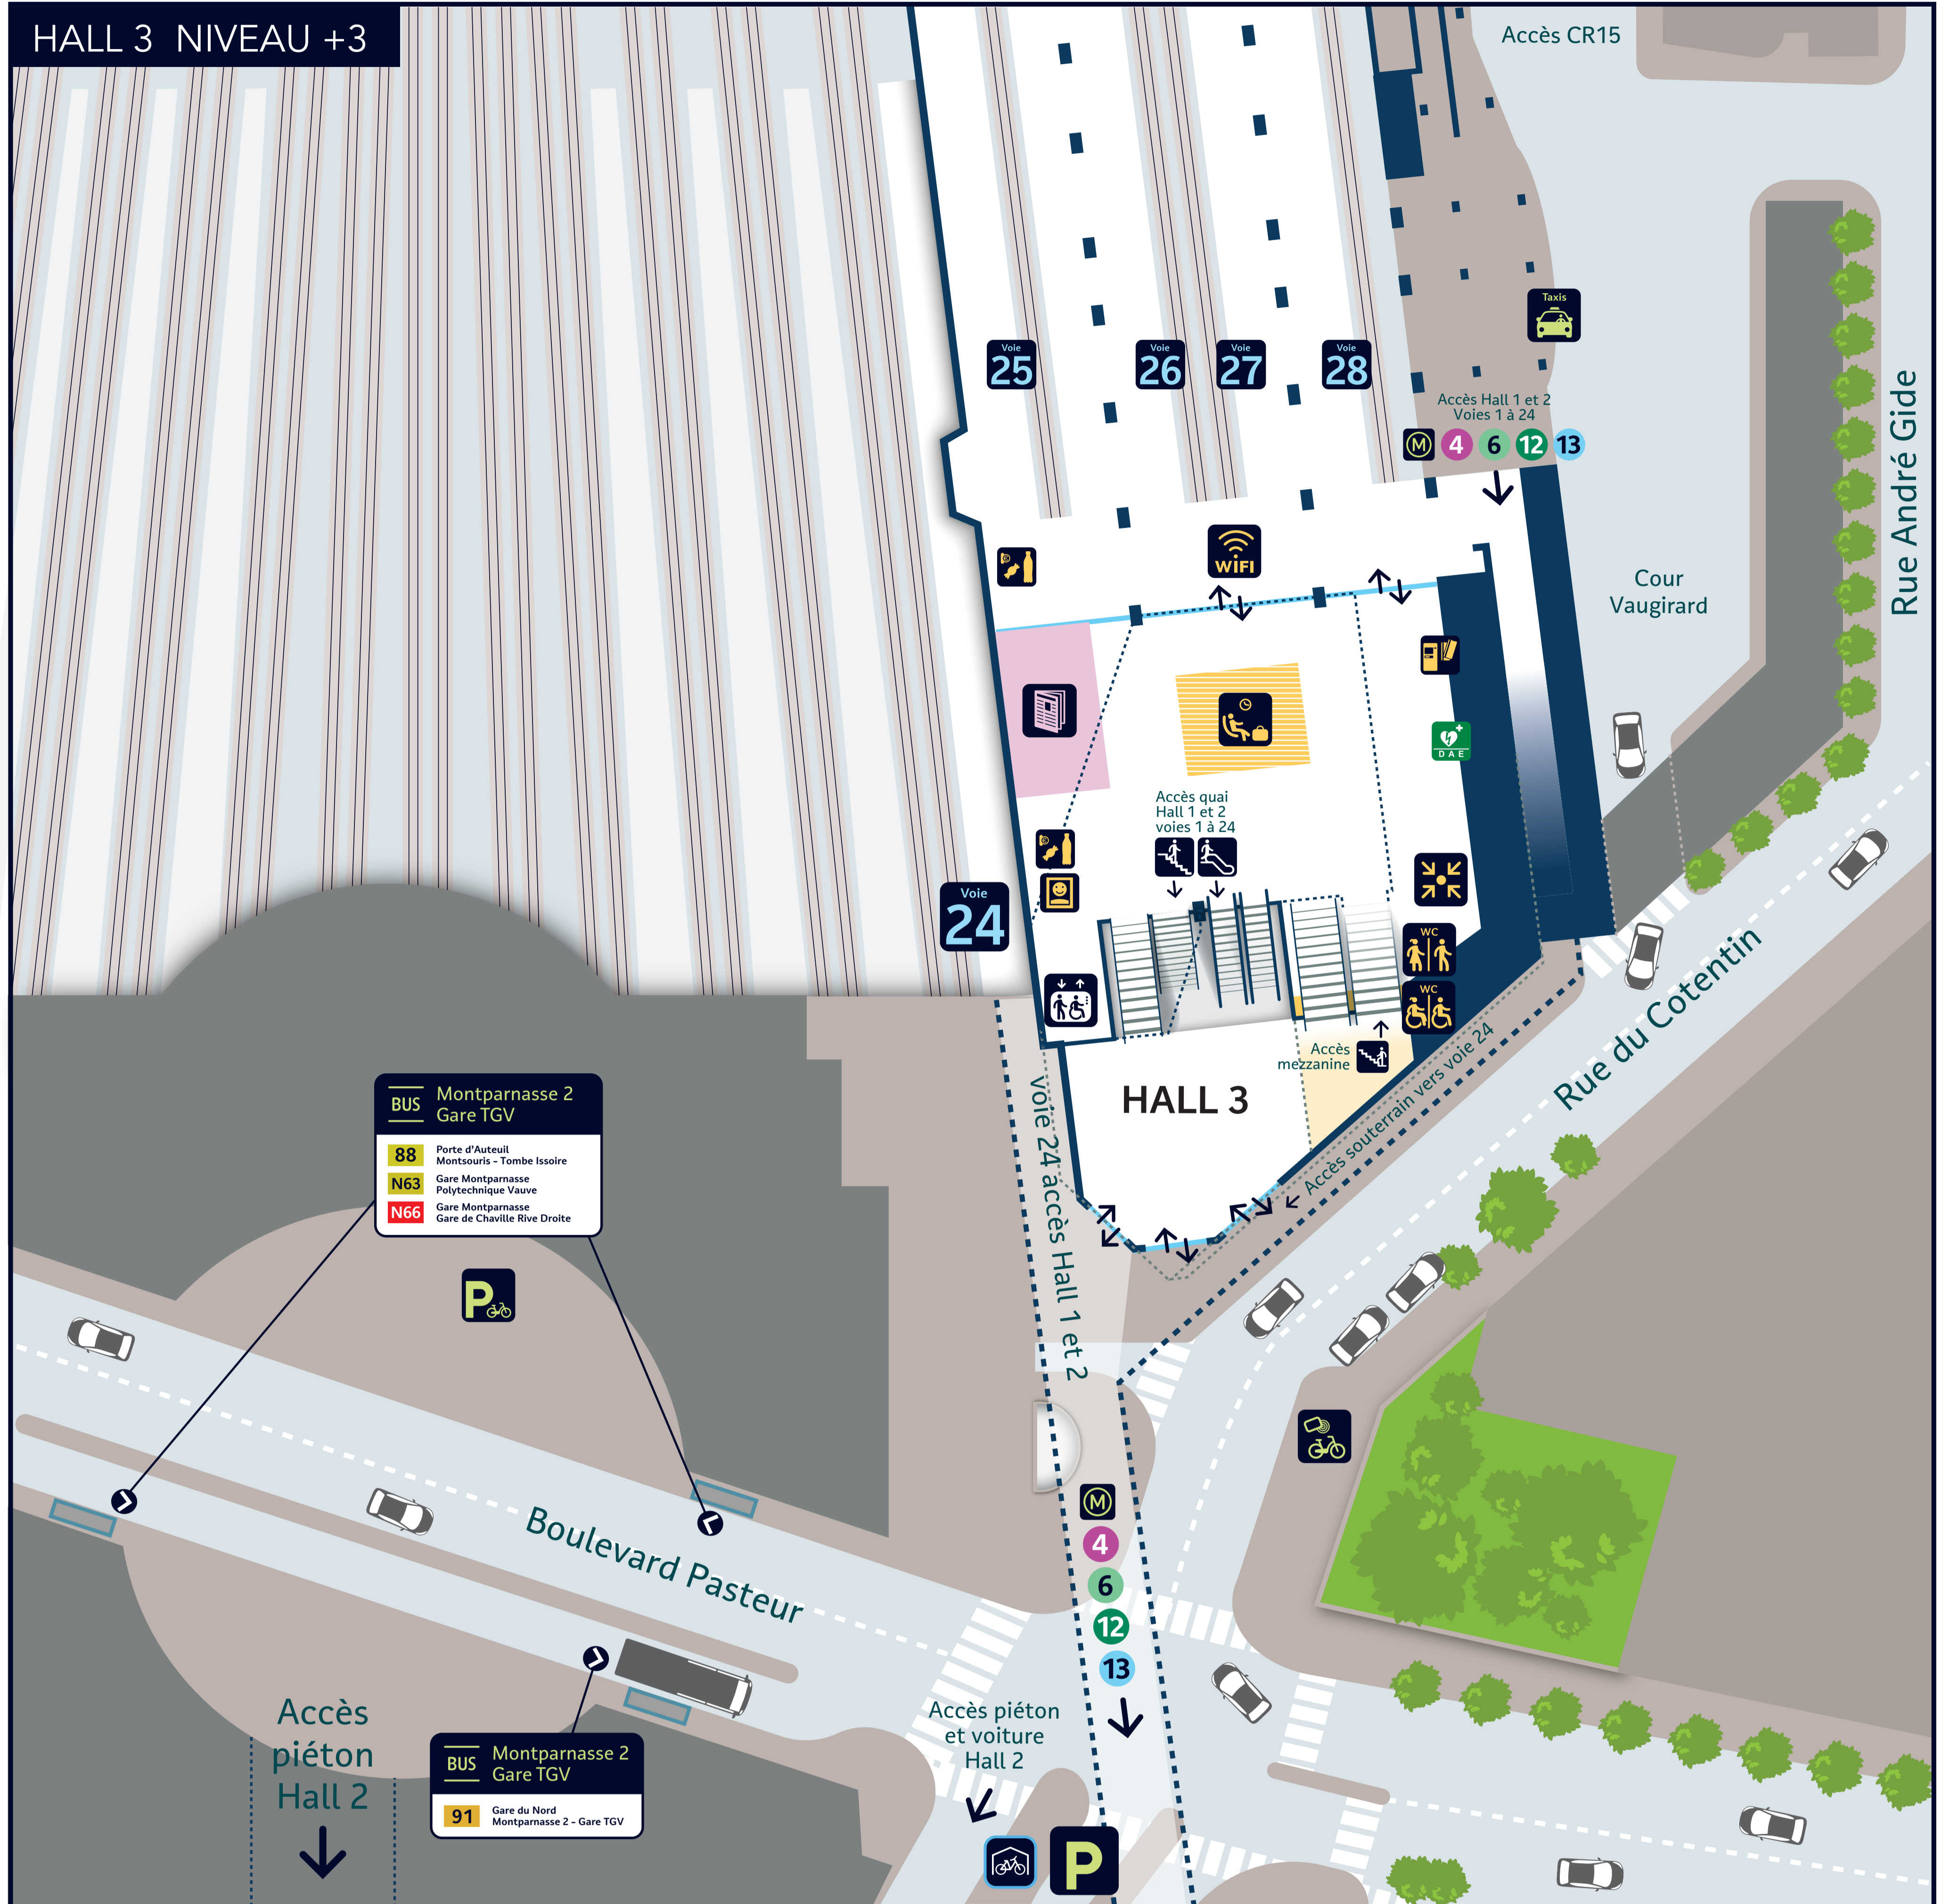

TRANSPORTS EN COMMUN AU DÉPART DE LA GARE

4 Porte de Clignancourt Bagneux - Lucie Aubrac	6 Charle de Gaulle - Étoile Nation
12 Mairie d'Aubervilliers Les Courtilles Châtillon-Montrouge	13 Saint-Denis Université Asnières-Gennevilliers Les Courtilles Châtillon-Montrouge
28 Porte de Clichy Gare Montparnasse	N01 Circulaire intérieure
39 Gare du Nord Issy-Frères Voisin	N02 Circulaire extérieure
58 Châtelet Vanves - Lycée Michelet	N12 Point de Stèves Romainville - Carnot
88 Porte d'Auteuil Montsouris - Tombe Issoire	N13 Mairie d'Issy Bobigny - Pablo Picasso
91 Gare du Nord Montparnasse 2 - Gare TGV	N61 Gare Montparnasse Clamart Georges Pompidou
92 Porte de Champerret Porte d'Orléans	N62 Gare Montparnasse Marché International de Rungis
94 Point de Levallois Gare Montparnasse	N63 Gare Montparnasse Polytechnique Vauve
95 Porte de Montmartre Porte de Vanves	N66 Gare Montparnasse Gare de Chaville Rive Droite
96 Porte des Lilas Gare Montparnasse	N145 Gare Montparnasse Gare de La Verrière / Gare de Rambouillet

LOCATIONS DE TRANSPORTS

- **Location de voiture (hall 2)** AVIS / Budget / Europcar / Sixt
- **Vélos libre service** Cycles sharing
  Bicicletas en autoservicio

COMMERCES

- **Relay**

INFO+

Pour retrouver toutes les informations sur votre mobile, flashez ce code avec votre téléphone portable ou connectez vous sur le site : sn.cflgmp