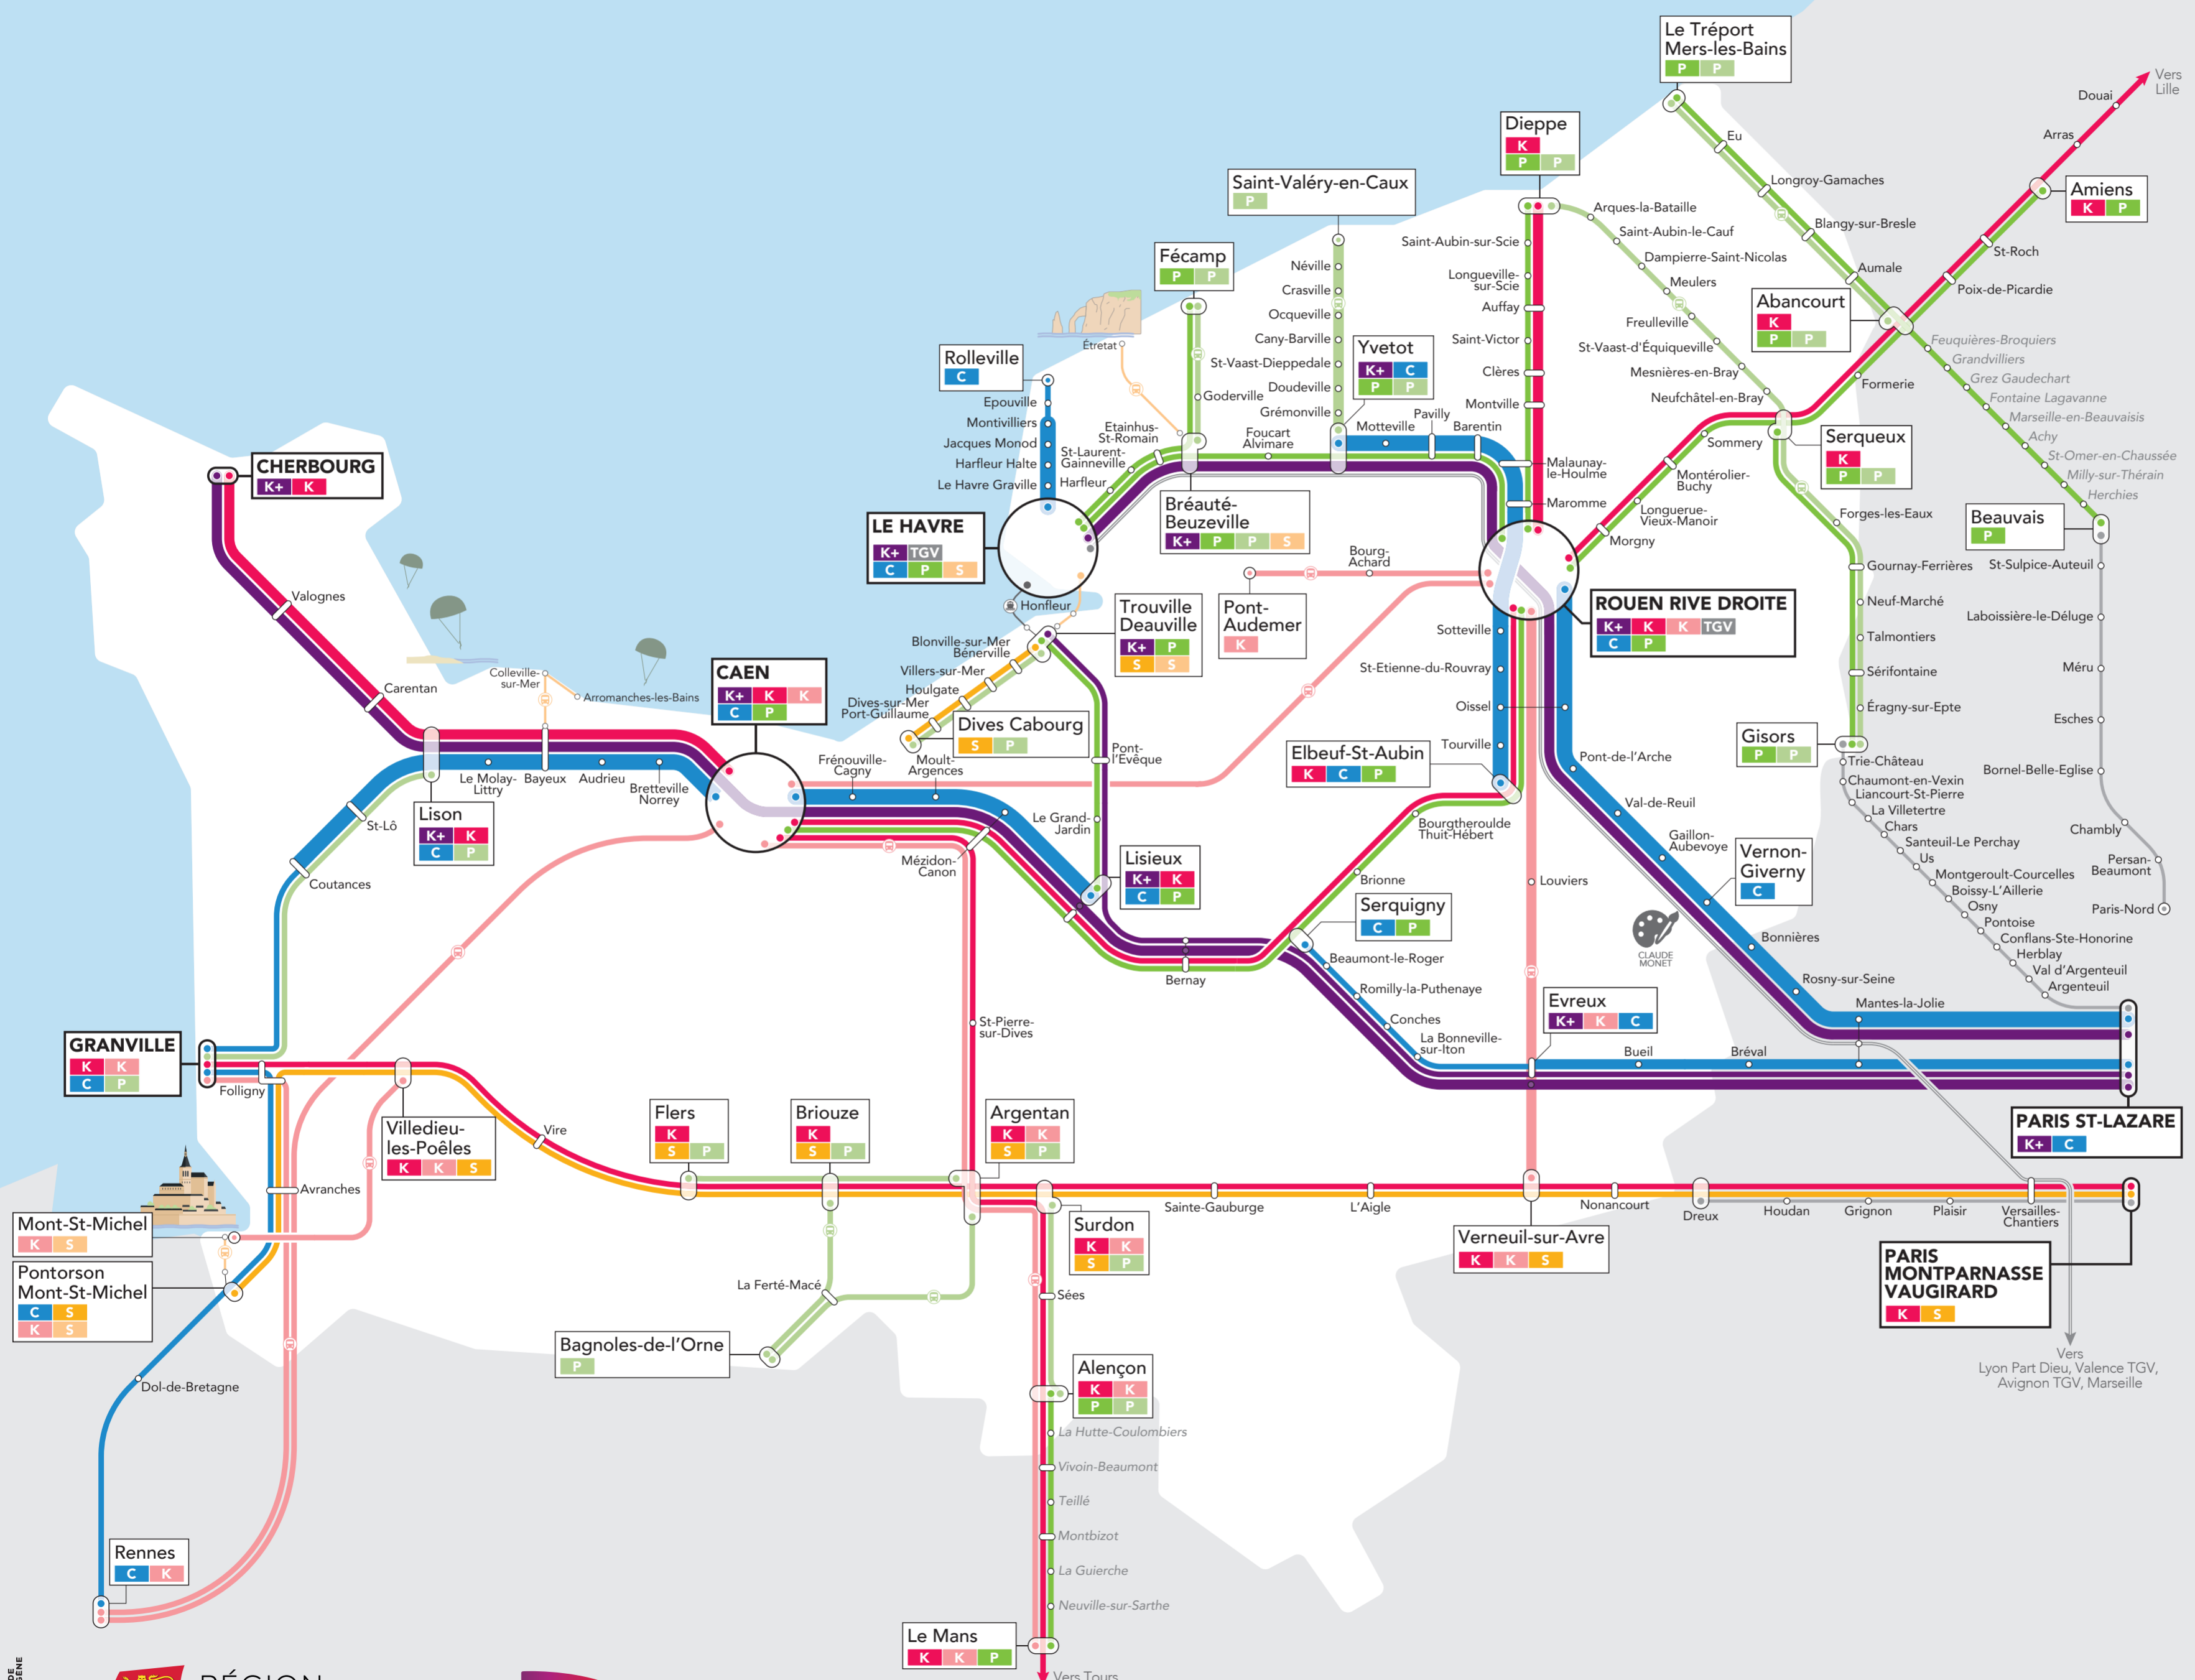

# NOUVEAU PLAN DE RÉSEAU NO MA D

**DÉCOUVREZ L'OFFRE SEGMENTÉE EN GRANDES FAMILLES DE LIGNES**

- KRONO+** DES LIAISONS DIRECTES AVEC PEU D'ARRÊTS ENTRE LES GRANDS PÔLES RÉGIONAUX ET VERS PARIS AVEC PLUS DE SERVICES À BORD
- KRONO** DES LIAISONS DIRECTES AVEC PEU D'ARRÊTS ENTRE LES GRANDS PÔLES RÉGIONAUX
- CITI** DES LIAISONS SUR DES DISTANCES MOYENNES AUTOUR DES GRANDES VILLES
- PROXI** DES LIAISONS DE PROXIMITÉ AU CŒUR DU TERRITOIRE RÉGIONAL
- LIGNES SAISONNIÈRES**
- TGV**
- TRANSILIEN**

## LA LISTE DES LIGNES

- KRONO+**
- K+** PARIS ↔ ROUEN ↔ LE HAVRE
  - K+** PARIS ↔ CAEN ↔ CHERBOURG
  - K+** PARIS ↔ TROUVILLE-DEAUVILLE
  - K+** PARIS ↔ CAEN

- KRONO**
- K** PARIS ↔ GRANVILLE
  - K** ROUEN ↔ CAEN
  - K** ROUEN ↔ DIEPPE
  - K** ROUEN ↔ AMIENS ↔ LILLE
  - K** CAEN ↔ LE MANS ↔ TOURS
  - K** CAEN ↔ CHERBOURG
  - K** VILLEDIEU-LES-POÊLES ↔ LE MONT-ST-MICHEL
  - K** CAEN ↔ LE MANS
  - K** ROUEN ↔ PONT-AUDEMER
  - K** ROUEN ↔ CAEN
  - K** GRANVILLE ↔ RENNES
  - K** CAEN ↔ RENNES
  - K** ROUEN ↔ EVREUX ↔ VERNEUIL-SUR-AVRE

- PROXI**
- P** LISIEUX ↔ TROUVILLE-DEAUVILLE
  - P** ROUEN ↔ CAEN
  - P** ROUEN ↔ DIEPPE
  - P** ROUEN ↔ LE HAVRE
  - P** ROUEN ↔ AMIENS
  - P** LE HAVRE ↔ BRÉAUTÉ ↔ FÉCAMP
  - P** SERQUEUX ↔ GISORS
  - P** BEAUVAIS ↔ ABANCOURT ↔ LE TRÉPORT
  - P** ALENÇON ↔ LE MANS
  - P** FÉCAMP ↔ BRÉAUTÉ
  - P** GISORS ↔ SERQUEUX ↔ DIEPPE
  - P** BRIOUZE ↔ BAGNOLES-DE-L'ORNE
  - P** ARGENTAN ↔ BAGNOLES-DE-L'ORNE
  - P** YVETOT ↔ SAINT-VALÉRY-EN-CAUX
  - P** ALENÇON ↔ SURDON
  - P** TROUVILLE-DEAUVILLE ↔ DIVES CABOURG
  - P** FLERS ↔ ARGENTAN
  - P** LISON ↔ GRANVILLE

- LIGNE SAISONNIÈRE**
- S** TROUVILLE-DEAUVILLE ↔ DIVES CABOURG
  - S** PARIS ↔ PONTORSON-MONT-ST-MICHEL
  - S** PONTORSON-MONT-ST-MICHEL ↔ LE MONT-ST-MICHEL
  - S** BRÉAUTÉ-BEUZEVILLE ↔ ÉTRETAT
  - S** BAYEUX ↔ COLLEVILLE-SUR-MER ↔ ARROMANCHES-LES-BAINS